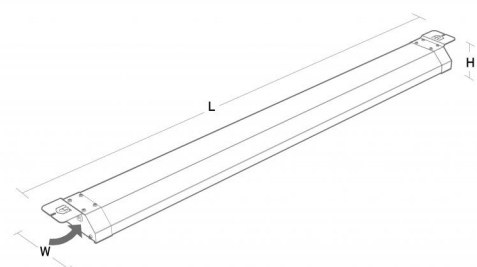

Montering/anslutning

Montering:	Upphängd eller utanpåliggande
Cable entry:	Kabelingång: ändlock (blindpluggar)
Anslutning:	5-pols skruvlös kopplingsplint

Mått:(mm)

Längd (L):	1269
Bredd (W):	137
Höjd (H):	57
Avstånd till brännbart material:	0mm
Vikt (brutto/netto):	3.8 / 3.6

Förpackning

Förpackning mått: 1285 x 148 x 65

5 7 0 3 8 2 1 1 7 4 5 3 4