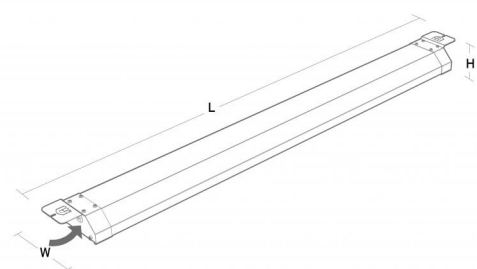

Montering/anslutning

Montering:	Upphängd eller utanpåliggande
Cable entry:	Kabelingång: ändlock (blindpluggar)
Anslutning:	5-pols skruvlös kopplingsplint

Mått:(mm)

Längd (L):	1256
Bredd (W):	295
Höjd (H):	57
Avstånd till brännbart material:	0mm
Vikt (brutto/netto):	8.2 / 8

Förpackning

Förpackning mått: 1285 x 300 x 65

5 7 0 3 8 2 1 1 7 6 3 5 4