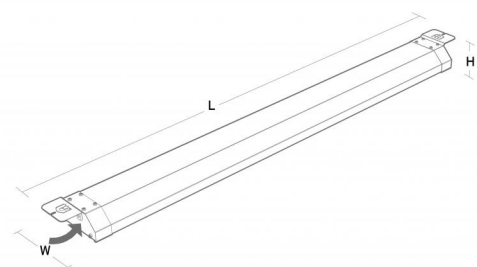

Montering/anslutning

Montering:	Upphängd eller utanpåliggande
Cable entry:	Kabelingång: ändlock (blindpluggar)
Anslutning:	5-pols skruvlös kopplingsplint

Mått:(mm)

Längd (L):	1256
Bredd (W):	295
Höjd (H):	57
Avstånd till brännbart material:	0mm
Vikt (brutto/netto):	8.2 / 8

Förpackning

Förpackning mått: 1285 x 300 x 65

5 7 0 3 8 2 1 1 7 6 3 4 7