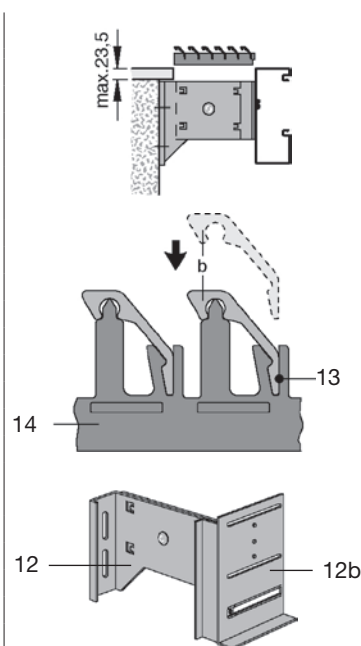

Pos	Tuotenumi	Tyyppi	Pakkaus	OBO:nro	Snro	Sälemäärä
12	Seinäkiinnike, säädettävä 53-83mm	BKN50 80	1 kpl	6288001	1418891	2-3
	Seinäkiinnike, säädettävä 78-127mm	BKN75 125	1 kpl	6288003	1418893	3-5
	Seinäkiinnike, säädettävä 120-205mm	BKN120 205	1 kpl	6288005	1418895	5-8
	Seinäkiinnike, säädettävä 198-351mm	BKN200 350	1 kpl	6288007	1418897	8-12
12b	Seinäkiinnikkeen kiinnitysosa *)	KS70110	15 kpl	6279802	1418842	
	Seinäkiinnikkeen kiinnitysosa *)	KS70130	10 kpl	6279804	1418844	
	Seinäkiinnikkeen kiinnitysosa *)	KS70170	10 kpl	6279806	1418846	
13	Säle I=3m	KG2RW	3/60 m	6287710	1464351	
	Säleen jatkokappale	8VS4	100 kpl	6287810	1464352	
14	Sälepidin T=50mm	PV N3 50H	1 kpl	6288100	1464357	2
14	Sälepidin T=75mm	PV N3 75H	1 kpl	6288102	1464358	3
14	Sälepidin T=100mm	PV N3 100H	1 kpl	6288104	1464359	4
14	Sälepidin T=125mm	PV N3 125H	1 kpl	6288106	1464360	5
14	Sälepidin T=150mm	PV N3 150H	1 kpl	6288108	1464361	6
14	Sälepidin T=175mm	PV N3 175H	1 kpl	6288110	1464362	7
14	Sälepidin T=200mm	PV N3 200H	1 kpl	6288112	1464363	8
14	Sälepidin T=225mm	PV N3 225H	1 kpl	6288114	1464364	9
14	Sälepidin T=250mm	PV N3 250H	1 kpl	6288116	1464365	10
14	Sälepidin T=275mm	PV N3 275H	1 kpl	6288118	1464366	11
14	Sälepidin T=300mm	PV N3 300H	1 kpl	6288120	1464367	12
	Sälepitimen kiinnitysosa	SP3	10 kpl	6279800	1464269	
15	Jatkokappalepari johtokanavaan	GK-KUP	50 kpl	6274650	1418883	
16	Kansituki	KL80A	20 kpl	6288640	1464398	
17	Äänieriste*)	7LSB	15 kpl	6288650	1464399	

*) seinäkiinnikkeen kiinnitysosalla kiinnitetään johtokanava säleiden tasolle