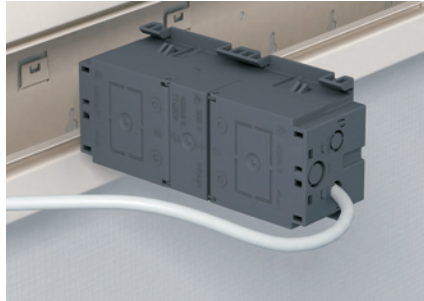

Muut kalusteet

Tyyppi	Tuotenimi	Koko/ mod	Pakk.	OBO-nro	Snro
ÜSM-A	Ylijännitesuoja, hienosuoja T3 (D -taso) akustinen		1	5092451	5808023
ÜSS 45-O-RW	Ylijännitesuoja, hienosuoja T3 (D -taso) valolla	1/2	1	6117473	1464486
WS-UB RW0.5	Kanavakytkin, 1/2 mod 1/6 kytkin. 2kpl=5 kytkin 16A, 250V	1/2	1	6120920	1464005
WS-UB RW1	Kanavakytkin, vaihto, 6, 10A, 250V	1	1	6120932	1464006
AD-90G M45-1	Adaptteri, Modul45- kalusteen kääntämiseen 90°	1	1	6120992	1464025
PAD-ID6 RW1	Kanavakeskiölevy, potentiaalintasausliitin	1	1	6120003	1464488
KAL-K11 RW1	Kanavakeskiölevy, läpivienti vedonpoistimella, valkoinen	1	5	6117420	
KAL-K11 AL1	Kanavakeskiölevy, läpivienti vedonpoistimella, alumiini	1	5	6117422	
ADP-B RW0,5	Kanavakeskiölevy, sokko, valkoinen	1/2	10	6117414	1418704
ADP-B AL0.5	Kanavakeskiölevy, sokko, alumiini	1/2	10	6117416	1464924
ADP-B RW1	Kanavakeskiölevy, sokko, valkoinen	1	10	6117406	1464465
ADP-B AL1	Kanavakeskiölevy, sokko, alumiini	1	10	6117408	1464925
IKR4RW	Ryhmäkeskus, DIN 3- mod N+PE	3	1	6288365	1464028

Kanavakalusteen pika-asennus

Kytke ...

... ja sulje takakansi.

Paina pistorasiat kanava-aukkoon.
Naps - valmis!

Ryhmäkeskus IKR4

Ryhmäkeskuksessa on kolmen DIN- aukon kojeen asennusmahdollisuus. Toimitukseen kuuluu 2x M20 holkkitiivisteet, N- ja PE- kytkentäliittimet enintään 5x6mm² kaapeloinnille sekä kannen lukko avaimineen. Keskuksen molemmissa päädyissä on 1x M25- ja 2x M20- aihiot. Keskus toimitetaan peitelevyineen.