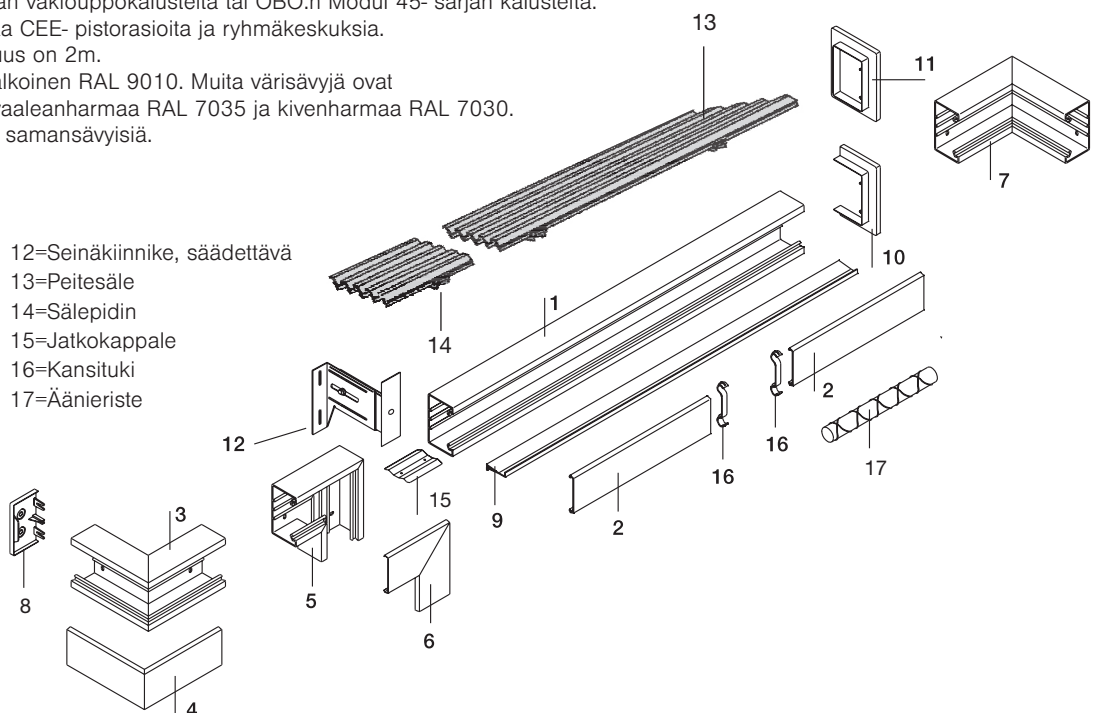

GK johtokanavat, järjestelmäkuvaus

GK- johtokanavissa käytetään vakiouppokalusteita tai OBO:n Modul 45- sarjan kalusteita.

Niihin voidaan myös asentaa CEE- pistorasioida ja ryhmäkeskuksia.

GK- johtokanavien vakiopituus on 2m.

Vakiovärisävy on puhtaanvalkoinen RAL 9010. Muita värisävyjä ovat valkoinen RAL 9003 sekä vaaleanharmaa RAL 7035 ja kivenharmaa RAL 7030. WDK- asennuskanavat ovat samansävyisiä.

- 1=Kanavarunko
- 2=Kansi
- 3=Ulkokulma
- 4=Ulkokulman kansi
- 5=Tasokulma
- 6=Tasokulman kansi
- 7=Sisäkulma
- 8=Päätykappale
- 9=Väliseinä
- 10=Kaulus, avoin
- 11=Kaulus

- 12=Seinäkiinnike, säädettävä
- 13=Peitesäle
- 14=Sälepudin
- 15=Jatkokappale
- 16=Kansituki
- 17=Äänieriste