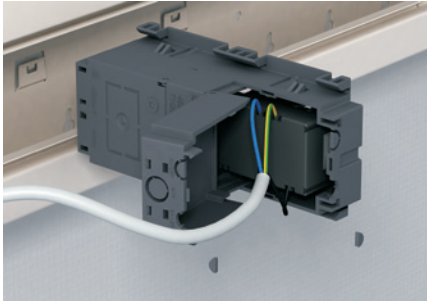

Kanavakalusteen pika-asennus

Kytke ...

... ja sulje takakansi.

Paina pistorasiat kanava-aukkoon.
Naps - valmis!

Ryhmäkeskus IKR4

Ryhmäkeskuksessa on kolmen DIN- aukon kojeen asennusmahdollisuus. Toimitukseen kuuluu 2x M20 holkkitiivisteet, N- ja PE- kytkentäliittimet enintään 5x6mm² kaapeloinnille sekä kannen lukko avaimineen. Keskuksen molemmissa päädyissä on 1x M25- ja 2x M20- aihiot. Keskus toimitetaan peitelevyineen.