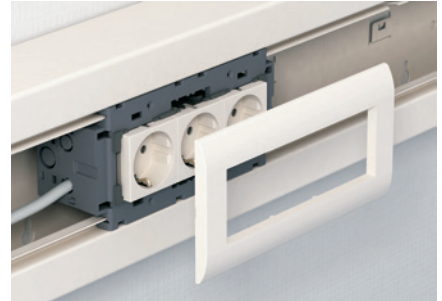

Muut kalusteet

Tyyppi	Tuotenimi	Koko/ mod	Pakk.	OBO-nro	Snro
ÜSM-A	Ylijännitesuoja, hienosuoja T3 (D -taso) akustinen		1	5092451	5808023
ÜSS 45-O-RW	Ylijännitesuoja, hienosuoja T3 (D -taso) valolla	1/2	1	6117473	1464486
WS-UB RW0.5	Kanavakytkin, 1/2 mod 1/6 kytkin. 2kpl=5 kytkin 16A, 250V	1/2	1	6120920	1464005
WS-UB RW1	Kanavakytkin, vaihto, 6, 10A, 250V	1	1	6120932	1464006
AD-90G M45-1	Adaptteri, Modul45- kalusteen kääntämiseen 90°	1	1	6120992	1464025
PAD-ID6 RW1	Kanavakeskiölevy, potentiaalintasausliitin	1	1	6120003	1464488
KAL-K11 RW1	Kanavakeskiölevy, läpivienti vedonpoistimella, valkoinen	1	5	6117420	
KAL-K11 AL1	Kanavakeskiölevy, läpivienti vedonpoistimella, alumiini	1	5	6117422	
ADP-B RW0,5	Kanavakeskiölevy, sokko, valkoinen	1/2	10	6117414	1418704
ADP-B AL0.5	Kanavakeskiölevy, sokko, alumiini	1/2	10	6117416	1464924
ADP-B RW1	Kanavakeskiölevy, sokko, valkoinen	1	10	6117406	1464465
ADP-B AL1	Kanavakeskiölevy, sokko, alumiini	1	10	6117408	1464925
IKR4RW	Ryhmäkeskus, DIN 3- mod N+PE	3	1	6288365	1464028

Kanavakalusteen pika-asennus

Kytke ...

... ja sulje takakansi.

Paina pistorasiat kanava-aukkoon.
Naps - valmis!

Ryhmäkeskus IKR4

Ryhmäkeskuksessa on kolmen DIN- aukon kojeen asennusmahdollisuus. Toimitukseen kuuluu 2x M20 holkkitiivisteet, N- ja PE- kytkentäliittimet enintään 5x6mm² kaapeloinnille sekä kannen lukko avaimineen. Keskuksen molemmissa päädyissä on 1x M25- ja 2x M20- aihiot. Keskus toimitetaan peitelevyineen.