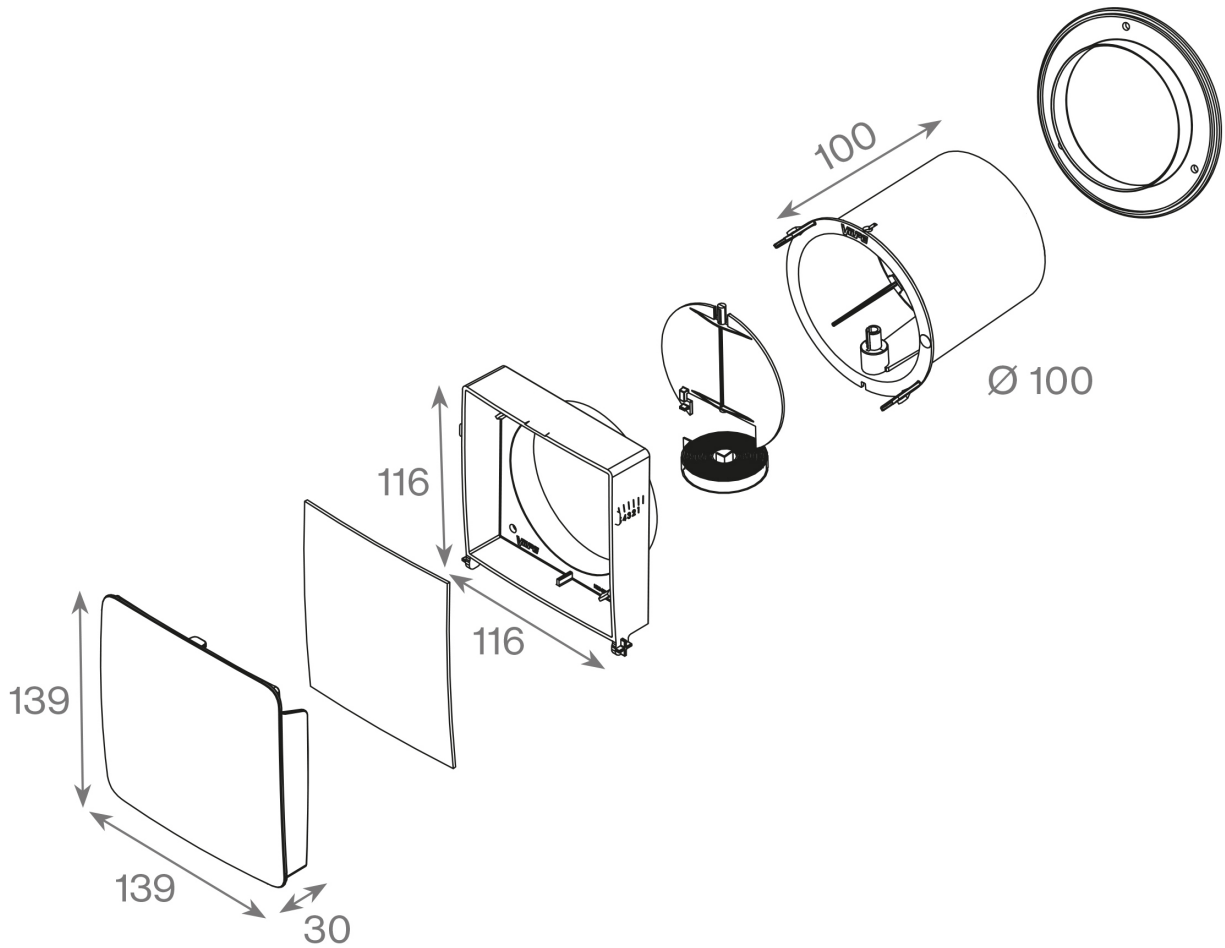

WIVE 100 TUULETUSLUUKKUUN TERMOS

Vilpe Oy Ab

Kauppatie 9, FI-65610 Mustasaari
Telephone +358 20 123 3200

16.12.2021

Sales & Technical Support | FI +358 20 123 3233 | EN +358 20 123 3222 | RU +358 20 123 3290 | SE +46 70 511 2020 | PL +48 71 740 2623
myynti@sktuote.fi | sales@sktuote.fi

FI: Pidätämme oikeuden muutoksiin ilman ennakoilmoitusta.
SE: Vi reserverar oss för eventuella ändringar och fel i produktinformationen.
EN: We reserve the right to change these terms and conditions at any time.

RU: Мы оставляем за собой право на внесение изменений без предварительного уведомления.
PL: Zachowujemy prawo do zmian bez wcześniejszej informacji.
DE: Technische Änderungen behalten wir uns ohne vorherige Ankündigung vor.