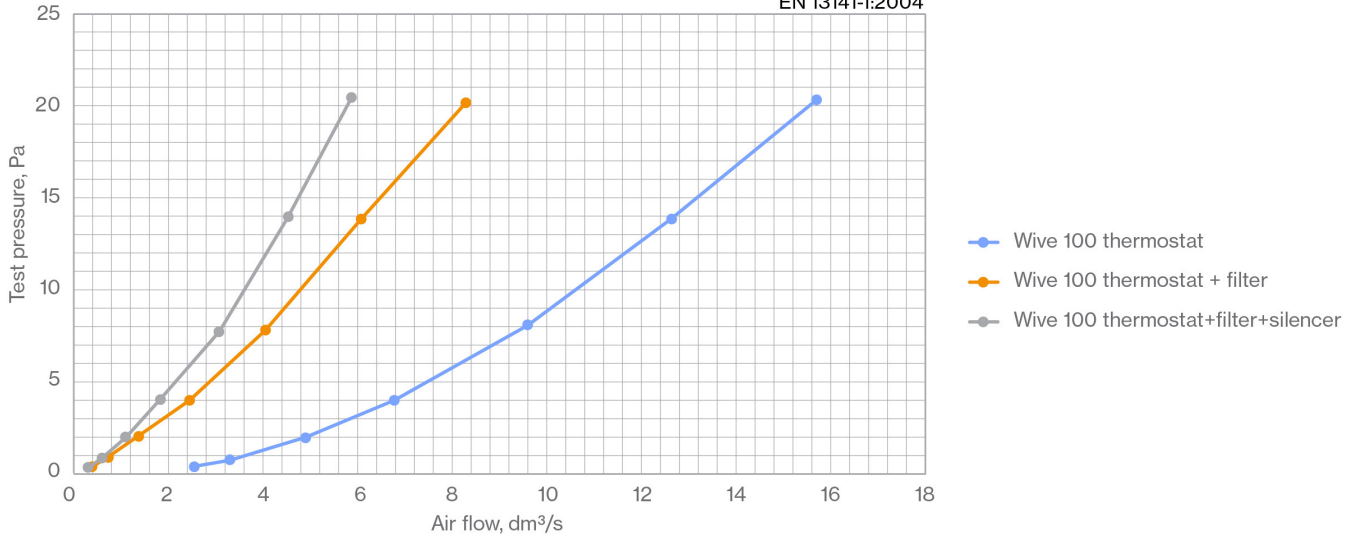

WIVE 100 TUULETUSLUUKKUUN TERMOS

Flow performance

Wive 100. Lid fully open. No Multifunction grille.

EN 13141-1:2004

Wive 100 with thermostat. Lid fully open. No Multifunction grille.

EN 13141-1:2004

Vilpe Oy Ab