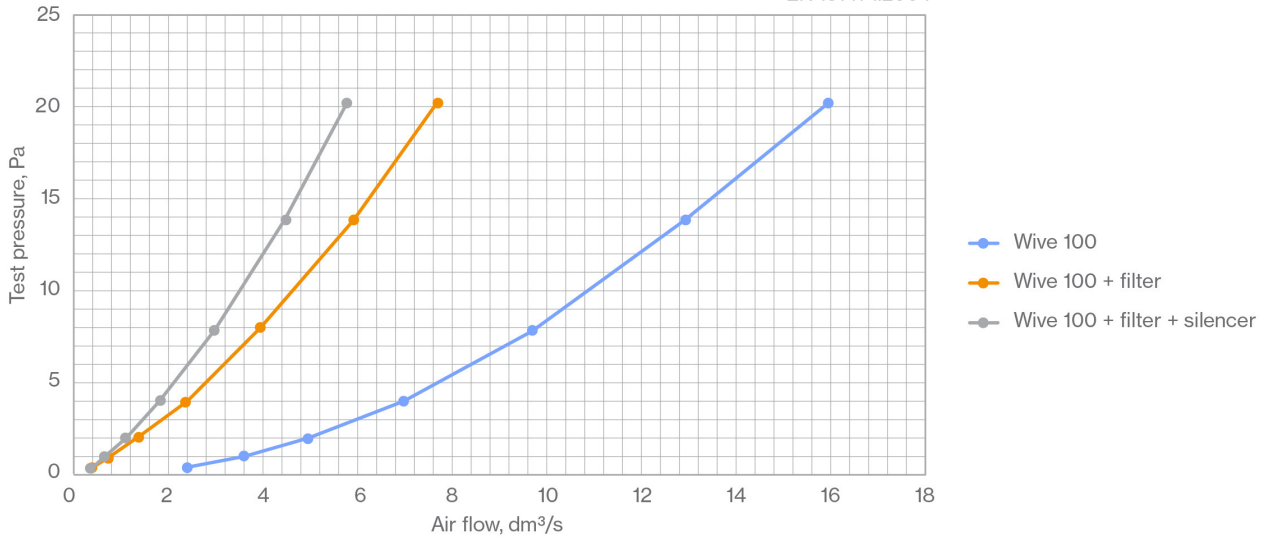

WIVE 100 TUULETUSLUUKKUUN TERMOS

Flow performance

Wive 100. Lid fully open. No Multifunction grille.

EN 13141-1:2004

Wive 100 with thermostat. Lid fully open. No Multifunction grille.

EN 13141-1:2004

Vilpe Oy Ab