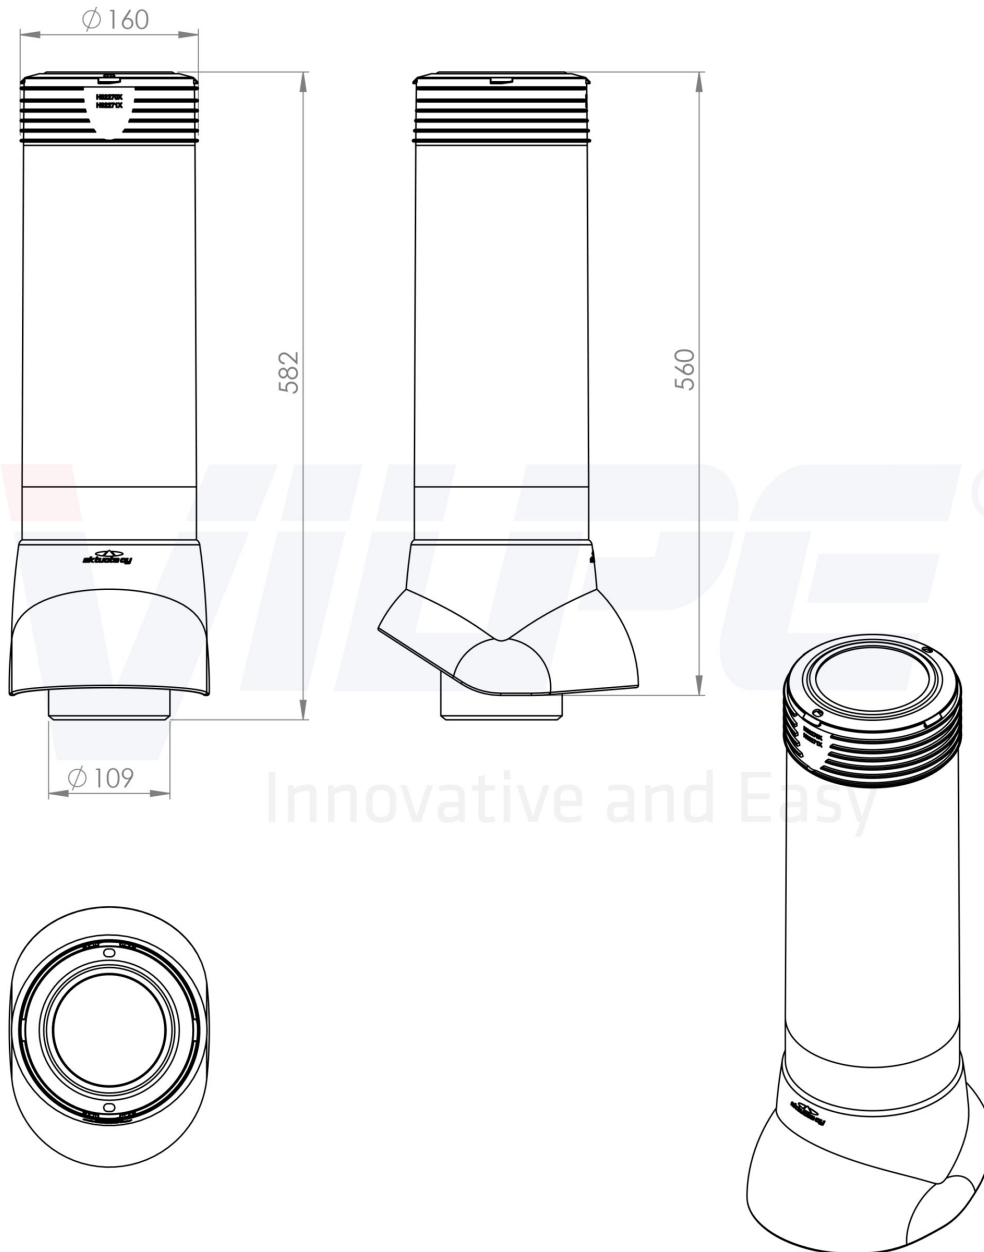

110P/IS/500 TUULETUSPUTKI

Copyright © 2014 SK Tuote Oy. All rights reserved.

Vilpe Oy Ab

Kauppatie 9, FI-65610 Mustasaari
Telephone +358 20 123 3200

16.12.2021

Sales & Technical Support | FI +358 20 123 3233 | EN +358 20 123 3222 | RU +358 20 123 3290 | SE +46 70 511 2020 | PL +48 71 740 2623
myynti@sktuote.fi | sales@sktuote.fi

FI: Pidätämme oikeuden muutoksiin ilman ennakoilmoitusta.
SE: Vi reserverar oss för eventuella ändringar och fel i produktinformationen.
EN: We reserve the right to change these terms and conditions at any time.

RU: Мы оставляем за собой право на внесение изменений без предварительного уведомления.
PL: Zachowujemy prawo do zmian bez wcześniejszej informacji.
DE: Technische Änderungen behalten wir uns ohne vorherige Ankündigung vor.