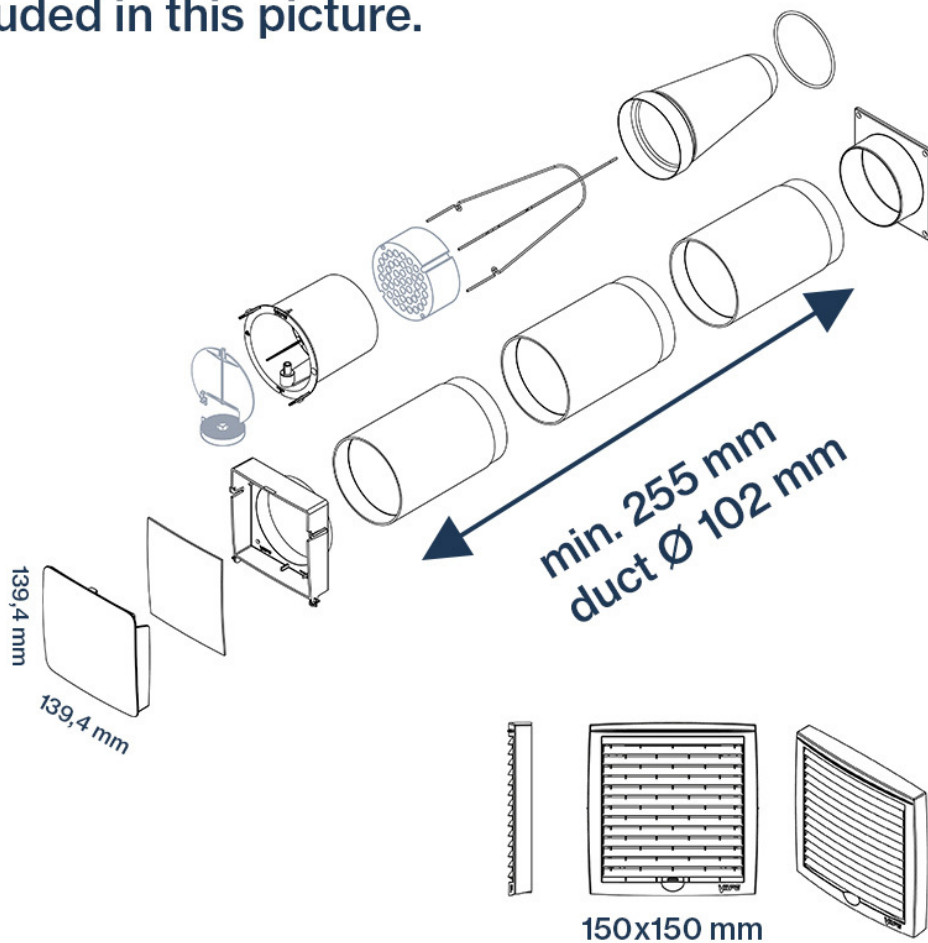

WIVE 100 KORVAUSILMAVENTTIILISARJA + TERMOS.

VILPE Wive 100
Silencer and thermostat are
included in this picture.

Vilpe Oy Ab

Kauppatie 9, FI-65610 Mustasaari
Telephone +358 20 123 3200

Sales & Technical Support | FI +358 20 123 3233 | EN +358 20 123 3222 | RU +358 20 123 3290 | SE +46 70 511 2020 | PL +48 71 740 2623
myynti@sktuote.fi | sales@sktuote.fi

FI: Pidätämme oikeuden muutoksiin ilman ennakoilmoitusta.
SE: Vi reserverar oss för eventuella ändringar och fel i produktinformationen.
EN: We reserve the right to change these terms and conditions at any time.

RU: Мы оставляем за собой право на внесение изменений без предварительного уведомления.
PL: Zachowujemy prawo do zmian bez wcześniejszej informacji.
DE: Technische Änderungen behalten wir uns ohne vorherige Ankündigung vor.