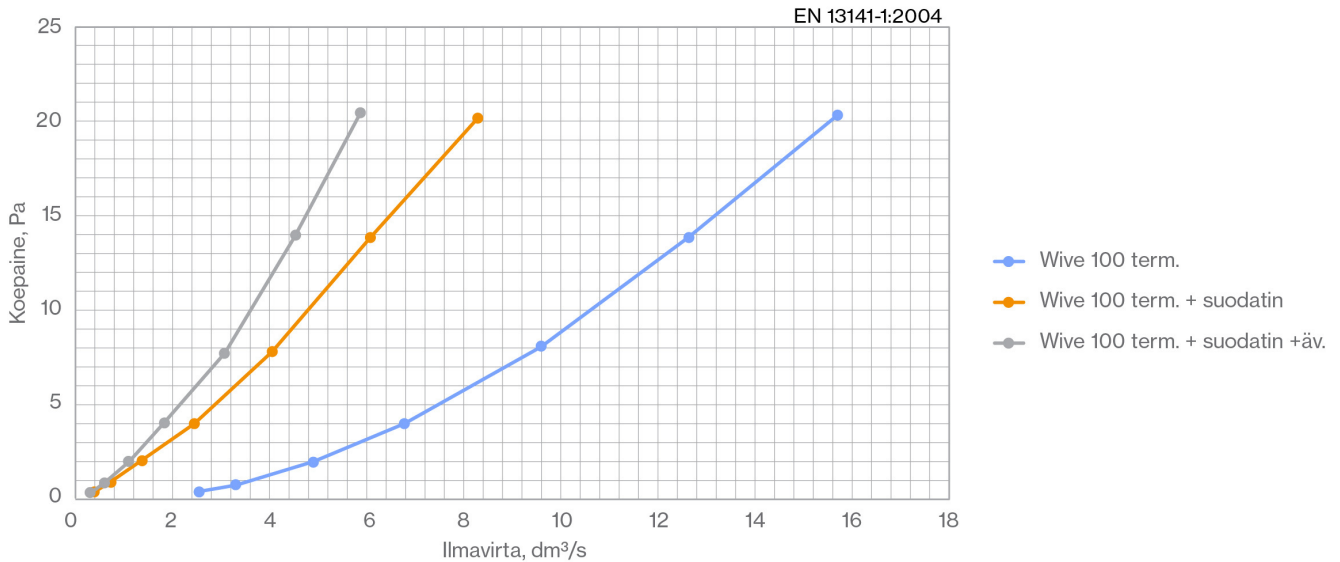

WIVE 100 KORVAUSILMAVENTTIILISARJA + TERMOS.

Ilmavirtausarvot

Wive 100. Kansi kokonaan auki. Ei ulkosäleikköä.

Wive 100 termostaatilla. Kansi kokonaan auki. Ei ulkosäleikköä.

Vilpe Oy Ab

Kauppatie 9, FI-65610 Mustasaari
Telephone +358 20 123 3200