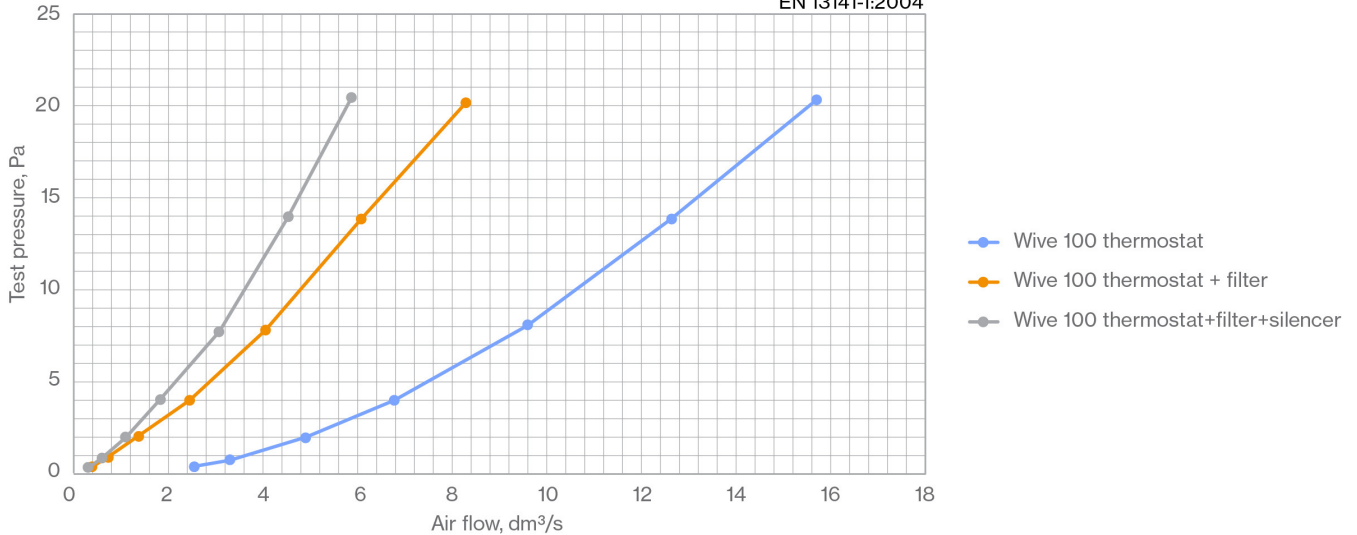

WIVE 100 KORVAUSILMAVENTTIILISARJA + TERMOS.

Flow performance

Wive 100. Lid fully open. No Multifunction grille.

EN 13141-1:2004

Wive 100 with thermostat. Lid fully open. No Multifunction grille.

EN 13141-1:2004