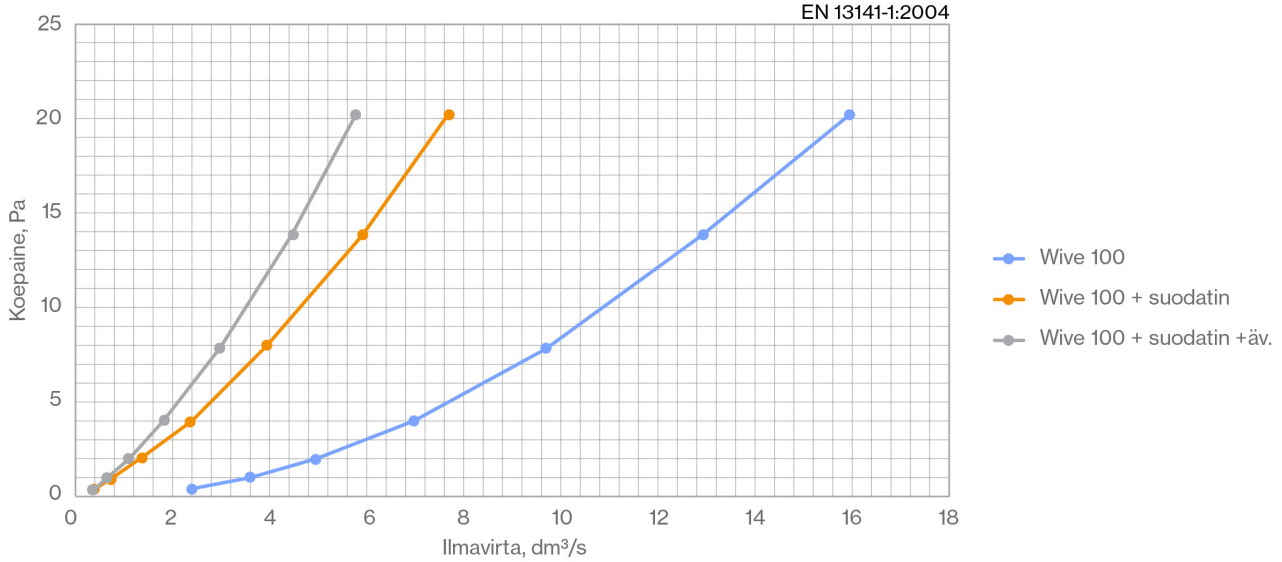

WIVE 100 KORVAUSILMAVENTTIILISARJA + TERMOS.

Ilmavirtausarvot

Wive 100. Kansi kokonaan auki. Ei ulkosäleikköä.

Wive 100 termostaatilla. Kansi kokonaan auki. Ei ulkosäleikköä.

Vilpe Oy Ab

Kauppatie 9, FI-65610 Mustasaari
Telephone +358 20 123 3200