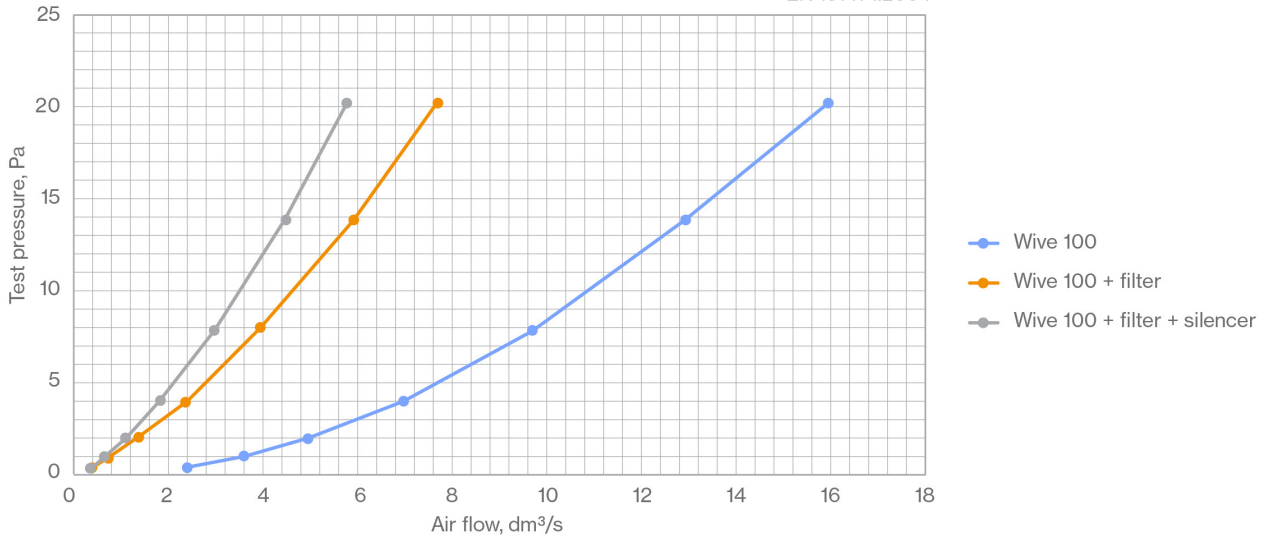

WIVE 100 KORVAUSILMAVENTTIILISARJA + TERMOS.

Flow performance

Wive 100. Lid fully open. No Multifunction grille.

EN 13141-1:2004