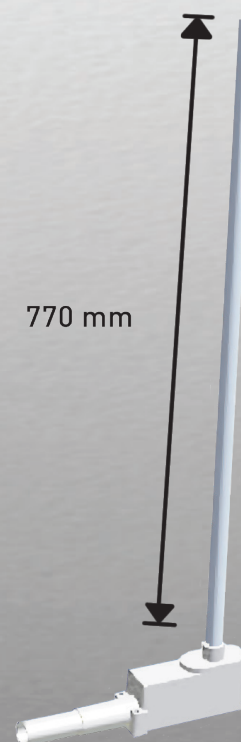

Onni coupling boxes | Onni kopplingsdosor | Onni-kytkentärsiat

Onni 1, Onni 2

Onni 1

- Vertical 15 mm chrome-plated copper pipe.
- Length 200 mm.
- Suitable for one-pipe valves and the return side of two-pipe radiators.
- Complete installation package including a clamping ring.

Onni 1

- Vertikalt förkromat 15 mm kopparrör.
- Längd 200 mm.
- Passar ett-rörsventiler och två-rörsradiatorers retursida.
- Komplet monteringspaket med pressring.

Onni 1

- Pystyputki kromattua 15 mm kupariputkea.
- Pituus 200 mm.
- Soveltuu yksiputkiventtiiteille ja kaksiputkilämpöpattereiden paluupuolelle.
- Täydellinen asennuspaketti sisältää myös puristusrenkaan.

Onni 2

- Vertical 15 mm chrome-plated copper pipe
- Length 770 mm.
- Suitable for the supply side of radiators with a height of 600 mm or less.
- Complete installation package including a clamping ring.

Onni 2

- Vertikalt förkromat 15 mm kopparrör.
- Längd 770 mm.
- Passar max 600 mm och lägre värmeradiatorers tilloppssida.
- Komplet monteringspaket med pressring

Onni 2

- Pystyputki kromattua 15 mm kupariputkea.
- Pituus 770 mm.
- Soveltuu max 600 mm ja matalampienlämpöpattereiden menopuolelle.
- Täydellinen asennuspaketti sisältää myös puristusrenkaan..

200 mm

770 mm