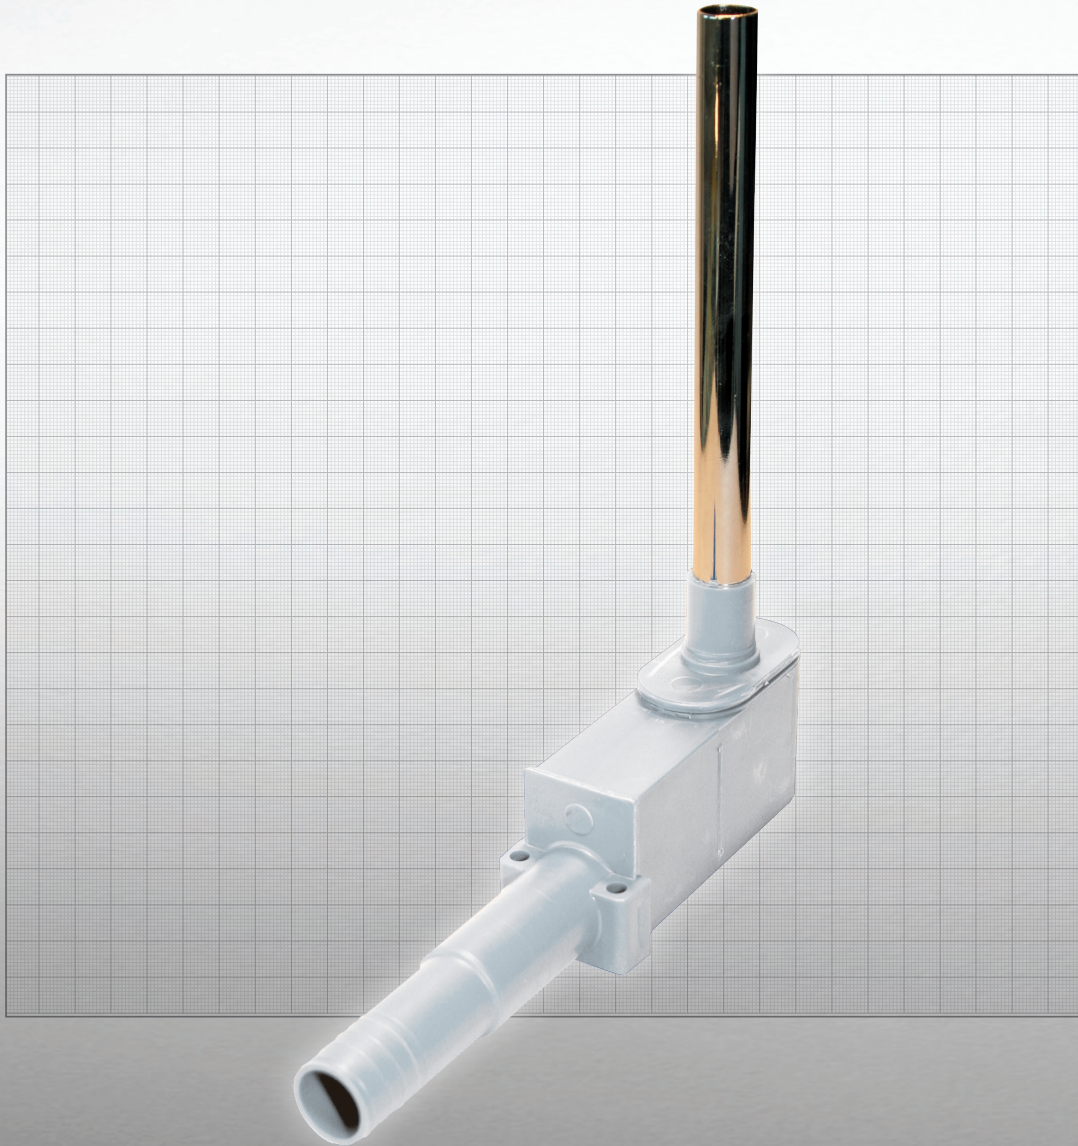

Onni coupling boxes | Onni kopplingsdosor | **Onni-kytkentärasiat**

KYTKENTÄRASIA

Kytkentärsiat

Onni coupling boxes

Onni coupling boxes are an outstanding solution for all types of radiator installations and are also suitable for both single and double pipe systems. The coupling boxes can be installed very close together and only require 39 mm of space in the horizontal direction. The space requirement in the vertical direction is just 48 mm, meaning that they can even be used with 50 mm cast-in-place concrete floor finishes. Onni coupling boxes are easy to install and suitable for all building types, including apartment buildings and various renovation sites.

- One- and two-pipe systems
- Couplings for floor heating pipes
- Pipe couplings with bypass manifold

Onni kopplingsdosor

Onni-kopplingsdosorna är en ypperlig lösning för alla slags radiatormonteringar och de passar såväl ett- som tvårörssystem. Kopplingsdosorna kan placeras mycket nära varandra och de kräver endast 39 mm utrymme i bredd. I höjdläge krävs endast 48 mm, vilket innebär att de t.o.m. ryms i 50 mm tjock ytbetong. Onni kopplingsdosorna är lätta att montera och de passar alla hustyper, även höghus och olika saneringsobjekt.

- yksi- ja kaksiputkijärjestelmät
- lattialämmitysputkien kytkennät
- putkien kytkennät jakotukilla

The size of the linepipe is 15 x 2,5 mm pex pipe, which is attached to the angle adapter of the box with a crimp connector. When Onni coupling boxes are used, the linepipes can be changed later without breaking the structures, even in one-pipe systems.