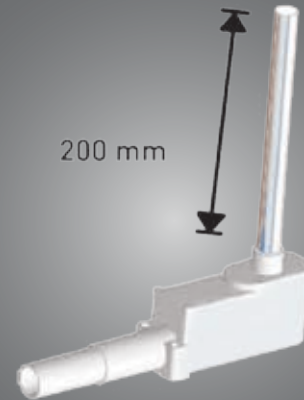

Onni 1

- Pystypurki kromattua 15 mm kupariputkea.
- Pituus 200 mm.
- Soveltuu yksiputkiventtiiteille ja kaksiputkilämpöpattereiden paluupuolelle.
- Täydellinen asennuspaketti sisältää myös puristusrenkaan.

LVI n:o 2014115

- Vertikalt förkromat 15 mm kopparrör.
- Längd 200 mm.
- Passar ettrörsventiler och tvårörsradiatorers retursida.
- Komplett monteringspaket med pressring.

VVS nr. 2014115

- Vertical 15 mm chrome-plated copper pipe.
- Length 200 mm.
- Suitable for one-pipe valves and the return side of two-pipe radiators.
- Complete installation package including a clamping ring.

HPAC no. 2014115