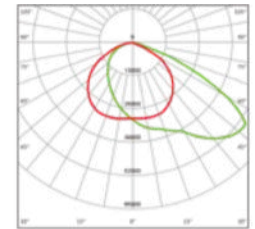

Area IP66 valonheitin

Area IP66 on erittäin tehokas vaativiin kohteisiin asennettava valonheitin. Area soveltuu lentokentille, urheilukentille, laskettelukeskuksiin tai suurille parkkialueille.

Malli	Teho	Valomäärä
Area IP66 300W 288mm	300W	40500lm
Area IP66 600W 564mm	600W	78000lm
Area IP66 900W 792mm	900W	117000lm

- Optimaalinen valonjako kohteen mukaisesti linseillä
- Valon värilämpötila 4000K tai 5000K
- Asennus asennuskiskolla
- Käyttöikä 100 000 tuntia L80/B10 25°C
- DALI-ohjaus optiona

[MENE TUOTESIVUILLE TÄSTÄ](#)

Katso tarkat tuotetiedot:
sahkonumerot.fi

Oikeudet muutoksiin pidätetään.

STUL-TAKUU