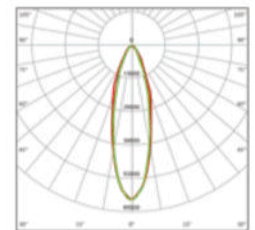

F01602

F01604