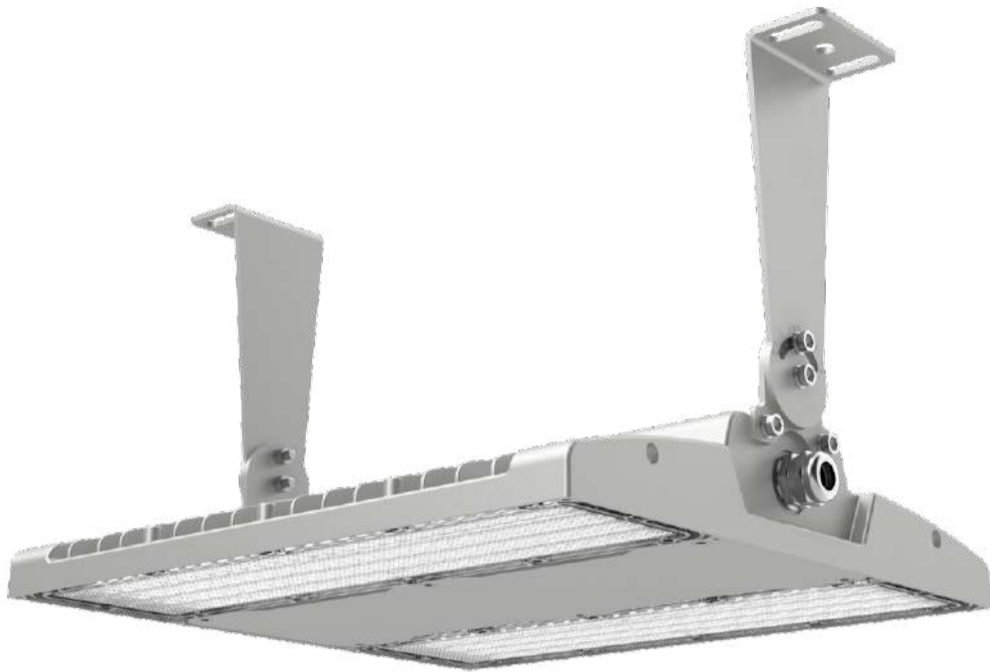

[MENE TUOTESIVUILLE TÄSTÄ](#)

Stream IP65 syväsäteilijä

Stream IP65 on korkealuokkainen LED-syväsäteilijä, joka soveltuu hallien, teollisuuden tuotantotilojen ja varastojen valaistukseen. Helppo asennus ja korkea valovirta ovat perusta erinomaiselle valaistukselle. Haluttaessa Stream IP65 voidaan varustaa ohjelmoitavalla liiketunnistimella.

[MENE TUOTESIVUILLE TÄSTÄ](#)

Katso tarkat tuotetiedot:
sahkonumerot.fi

Oikeudet muutoksiin pidätetään.

STUL-TAKUU

Stream Linear UGR20 suljettu teollisuusvalaisin

Stream Linear UGR20 on vahvatekoinen alumiinirunkoinen teollisuusvalaisin vaativien teollisuustilojen ja esimerkiksi urheiluhallien tai myymälöiden tehokkaaseen valaistukseen. Valaisinsarjan erityisominaisuutena on hyvä häikäinsynesto (UGR<20) sekä läpijohdotus pikaliittimillä molemmissa päissä valaisinta.

MENE TUOTESIVUILLE TÄSTÄ

Stream Sport IK10 urheilutilavalaisin

Stream Sport IK10 on vahvatekoinen alumiinirunkoinen urheiluhalleihin optimoitu valaisin. Soveltuvuuden esimerkiksi palloiluhallien valaistukseen mahdollistaa korkea iskunkestävyys IK10 ja hyväksyntä pallotestauksessa (DIN 57710-13).