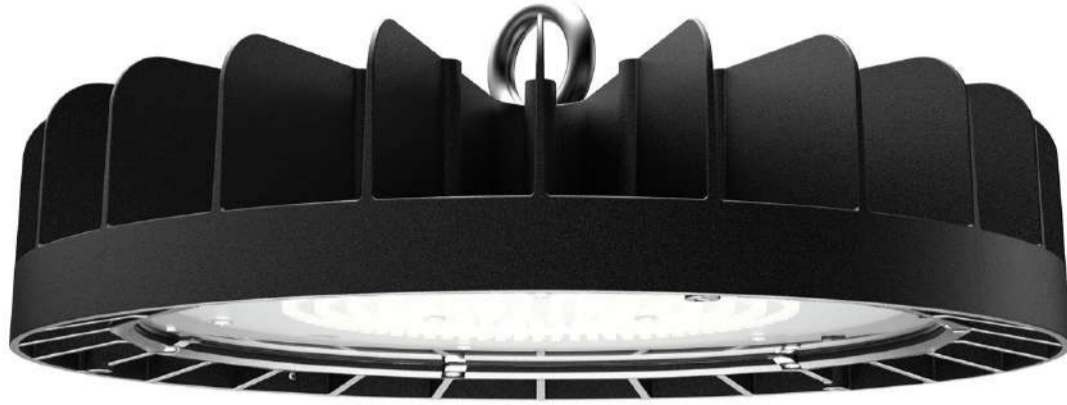

[MENE TUOTESIVUILLE TÄSTÄ](#)

Stream IP65 syväsäteilijä

Stream IP65 on korkealuokkainen LED-syväsäteilijä, joka soveltuu hallien, teollisuuden tuotantotilojen ja varastojen valaistukseen. Helppo asennus ja korkea valovirta ovat perusta erinomaiselle valaistukselle. Haluttaessa Stream IP65 voidaan varustaa ohjelmoitavalla liiketunnistimella.

MENE TUOTESIVUILLE TÄSTÄ

Katso tarkat tuotetiedot:
sahkonumerot.fi

Oikeudet muutoksiin pidätetään.

STUL-TAKUU

Heat IP65 syväsäteilijä

Heat IP65 on korkeaan käyttölämpötilaan soveltuva LED-syväsäteilijä. Heat soveltuu loistavasti tuotanto- ja teollisuustiloihin, joissa on normaalia korkeampi käyttölämpötila. Helppo asennus ja korkea valovirta ovat perusta erinomaiselle lopputulokselle.

MENE TUOTESIVUILLE TÄSTÄ

Stream Eco IP65 syväsäteilijä

Stream Eco IP65 on edullisempi LED-syväsäteilijä 2 vuoden takuulla.

Malli	Teho	Valomäärä
Stream Eco IP65 180W	180W	18000lm

- Avoin valonjako 120°, karkaistu lasi
- Valon värilämpötila 4000K (Ra>80) tai 5000K (Ra>70)
- Asennus: ripustus
- Käyttöikä 50 000 tuntia L70/B50 25°C

MENE TUOTESIVUILLE TÄSTÄ

Katso tarkat tuotetiedot:
sahkonumerot.fi

Oikeudet muutoksiin pidätetään.

STUL-TAKUU

Sky Eco IP65 syvästeilijä

Sky Eco on peruskäyttöön soveltuva edullinen LED-syvästeilijä. Helppo asennus ja korkea valovirta ovat perusta erinomaiselle lopputulokselle.