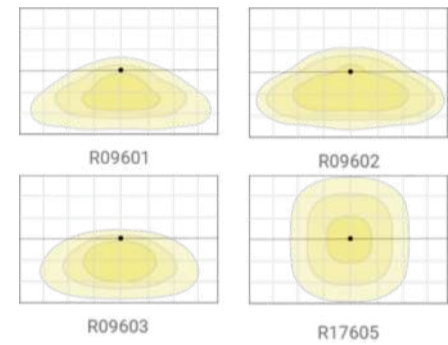

Highway 2 IP66 tievalaisin

Highway 2 IP66 on tie- ja aluevalaisin vaativaan käyttöön. Valonjako voidaan optimoida eri vaihtoehdoilla alueen tai tiettyyppien mukaisesti. Kehittynyt rakenne mahdollistaa helpot ja monipuoliset asennustavat.

Malli	Teho	Valomäärä
Highway 2 IP66 30W	30W	4200lm
Highway 2 IP66 50W	50W	7000lm
Highway 2 IP66 70W	70W	9800lm

- Optimaalinen valonjako
- Valon värielämpötila 4000K tai 5000K
- Valaisimen käyttöikä 100 000 tuntia L80/B10 25°C
- Asennus: vaaka/pysty (halkaisija 60mm)
- suunnattavissa +/- 15astetta
- Zhaga/Nema-liitin optiona