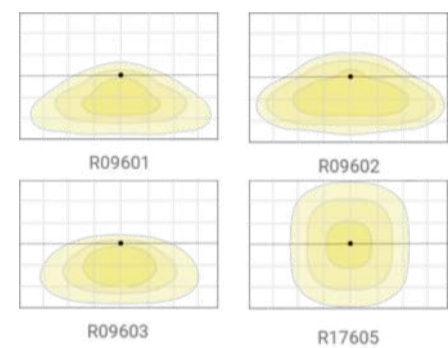

Highway 2 IP66 tievalaisin

Highway 2 IP66 on tie- ja aluevalaisin vaativaan käyttöön. Valonjako voidaan optimoida eri vaihtoehtoilla alueen tai tiettyyppien mukaisesti. Kehittynyt rakenne mahdollistaa helpot ja monipuoliset asennustavat.

Malli	Teho	Valomäärä
Highway 2 IP66 30W	30W	4200lm
Highway 2 IP66 50W	50W	7000lm
Highway 2 IP66 70W	70W	9800lm

- Optimaalinen valonjako
- Valon värilämpötila 4000K tai 5000K
- Valaisimen käyttöikä 100 000 tuntia L80/B10 25°C
- Asennus: vaaka/pysty (halkaisija 60mm)
- suunnattavissa +/- 15astetta
- Zhaga/Nema-liitin optiona

MENE TUOTESIVUILLE TÄSTÄ

Katso tarkat tuotetiedot:
sahkonumerot.fi

Oikeudet muutoksiin pidätetään.

STUL-TAKUU