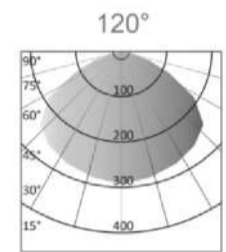

Easytrack Line yleisvalaisin opaalikuvulla

Easytrack Line on suunniteltu yleisvalaistukseen. Valaisimen asennus tapahtuu nopeasti 3-vaihekiskoon. Teho valitaan valaisimessa olevilla kytkimillä kohteen mukaisesti.

Malli	Pituus	Teho	Valomäärä
Easytrack Line IP20 48W	1150mm	48/44/40/34W	5100-7200lm

- Valonjako: 120°
- DALI-ohjaus optiona
- Värilämpötila 4000K, 3000K
- Värintoisto Ra>80 (Ra>90)
- Yhteensopiva: UNIPRO, STAFF, NORLUX, GLOBAL, NUCO, NORDIC
- Valaisimen käyttöikä 86 000 tuntia L70/B50 25°C
- Rungon väri musta tai valkoinen

[MENE TUOTESIVUILLE TÄSTÄ](#)

Katso tarkat tuotetiedot:
sahkonumerot.fi

Oikeudet muutoksiin pidätetään.

STUL-TAKUU