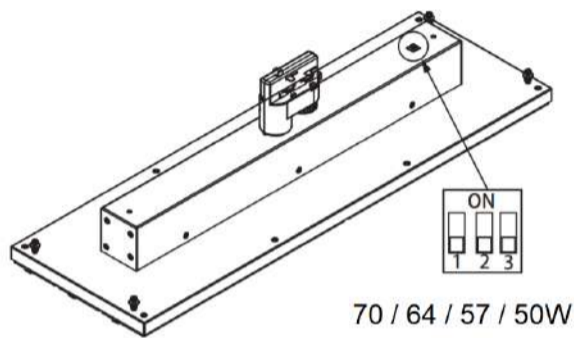

Easytrack Panel yleisvalaisin linssi-optiikalla

Easytrack Panel on suunniteltu yleisvalaistukseen. Valaisimen asennus tapahtuu nopeasti 3-vaihekiskoon. Teho valitaan valaisimessa olevilla kytkimillä kohteen mukaisesti.

Malli	Pituus	Teho	Valomäärä
Easytrack Panel IP20 70W	577mm	70/64/57/50W	8000-11000lm

- Valonjako: 60°/90°/25°/25x60x25°/25x90x25°
- DALI-ohjaus optiona
- Värilämpötila 4000K, 3000K
- Yhteensopiva: UNIPRO, STAFF, NORLUX, GLOBAL, NUCO, NORDIC
- Valaisimen käyttöikä 86 000 tuntia L70/B50 25°C
- Rungon väri musta tai valkoinen

MENE TUOTESIVUILLE TÄSTÄ