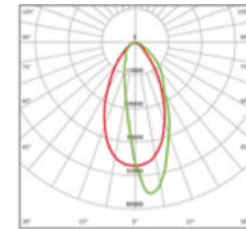

Area IP66 valonheitin

Area IP66 on erittäin tehokas vaativiin kohteisiin asennettava valonheitin. Area soveltuu lentokentille, urheilukentille, laskettelukeskuksiin tai suurille parkkialueille.

Malli	Teho	Valomäärä
Area IP66 300W 288mm	300W	40500lm
Area IP66 600W 564mm	600W	78000lm
Area IP66 900W 792mm	900W	117000lm

- Optimaalinen valonjako kohteen mukaisesti linseillä
- Valon värilämpötila 4000K tai 5000K
- Asennus asennuskiskolla
- Käyttöikä 100 000 tuntia L80/B10 25°C
- DALI-ohjaus optiona

[MENE TUOTESIVUILLE TÄSTÄ](#)

Katso tarkat tuotetiedot:
sahkonumerot.fi

Oikeudet muutoksiin pidätetään.

STUL-TAKUU