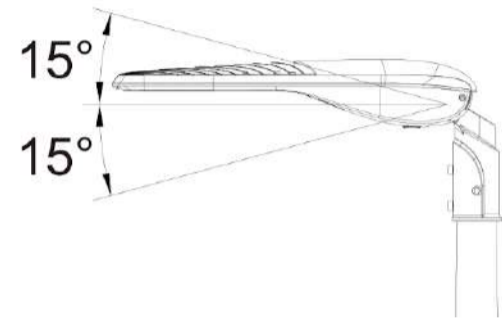

Highway 2 IP66 tievalaisin

Highway 2 IP66 on tie- ja aluevalaisin vaativaan käyttöön. Valonjako voidaan optimoida eri vaihtoehdoilla alueen tai tiettyyppien mukaisesti. Kehittynyt rakenne mahdollistaa helpot ja monipuoliset asennustavat.

Malli	Teho	Valomäärä
Highway 2 IP66 30W	30W	4200lm
Highway 2 IP66 50W	50W	7000lm
Highway 2 IP66 70W	70W	9800lm

- Optimaalinen valonjako
- Valon värielämpötila 4000K tai 5000K
- Valaisimen käyttöikä 100 000 tuntia L80/B10 25°C
- Asennus: vaaka/pysty (halkaisija 60mm)
- suunnattavissa +/- 15astetta
- Zhaga/Nema-liitin optiona