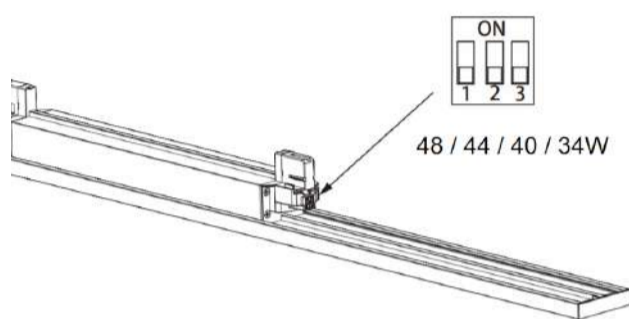

Easytrack Line yleisvalaisin opaalikuvulla

Easytrack Line on suunniteltu yleisvalaistukseen. Valaisimen asennus tapahtuu nopeasti 3-vaihekiskoon. Teho valitaan valaisimessa olevilla kytkimillä kohteen mukaisesti.

Malli	Pituus	Teho	Valomäärä
Easytrack Line IP20 48W	1150mm	48/44/40/34W	5100-7200lm

- Valonjako: 120°
- DALI-ohjaus optiona
- Värilämpötila 4000K, 3000K
- Värintoisto Ra>80 (Ra>90)
- Yhteensopiva: UNIPRO, STAFF, NORLUX, GLOBAL, NUCO, NORDIC
- Valaisimen käyttöikä 86 000 tuntia L70/B50 25°C
- Rungon väri musta tai valkoinen

[MENE TUOTESIVUILLE TÄSTÄ](#)

Katso tarkat tuotetiedot:
sahkonumerot.fi

Oikeudet muutoksiin pidätetään.

STUL-TAKUU