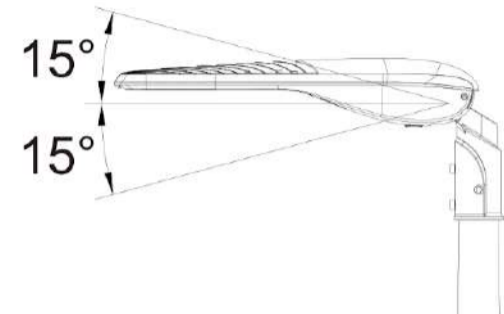

Highway 2 IP66 tievalaisin

Highway 2 IP66 on tie- ja aluevalaisin vaativaan käyttöön. Valonjako voidaan optimoida eri vaihtoehtoilla alueen tai tiettyyppien mukaisesti. Kehittynyt rakenne mahdollistaa helpot ja monipuoliset asennustavat.

Malli	Teho	Valomäärä
Highway 2 IP66 30W	30W	4200lm
Highway 2 IP66 50W	50W	7000lm
Highway 2 IP66 70W	70W	9800lm

- Optimaalinen valonjako
- Valon värilämpötila 4000K tai 5000K
- Valaisimen käyttöikä 100 000 tuntia L80/B10 25°C
- Asennus: vaaka/pysty (halkaisija 60mm)
- suunnattavissa +/- 15astetta
- Zhaga/Nema-liitin optiona

MENE TUOTESIVUILLE TÄSTÄ

Katso tarkat tuotetiedot:
sahkonumerot.fi

Oikeudet muutoksiin pidätetään.

STUL-TAKUU