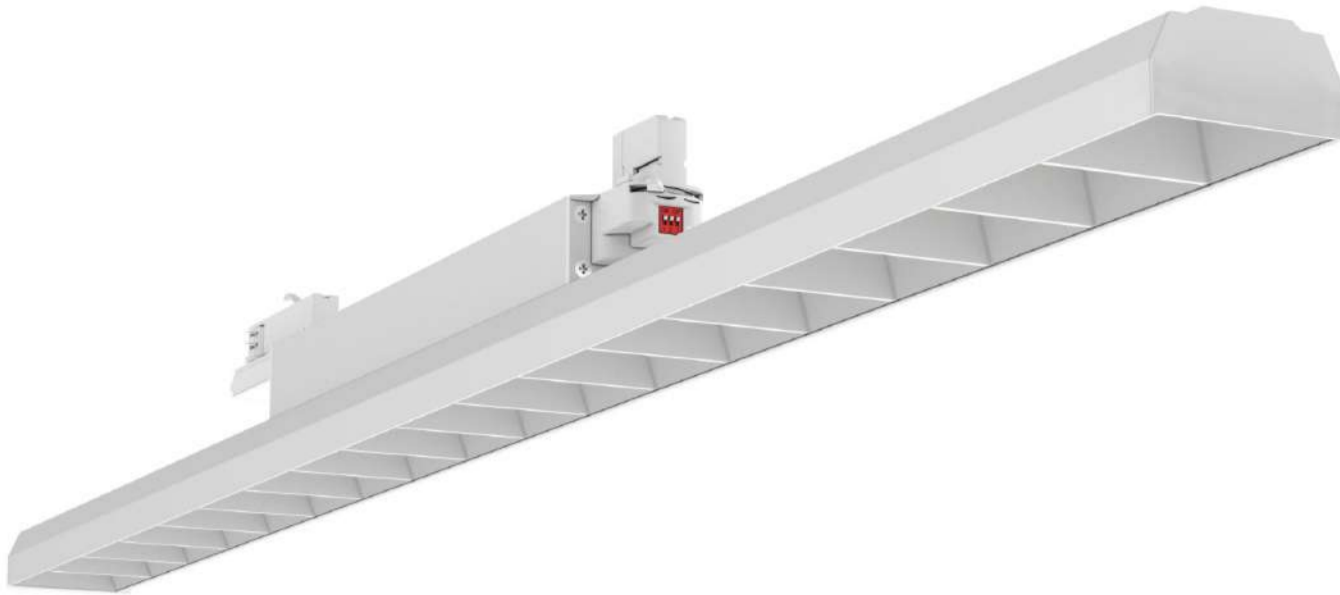

Katso tarkat tuotetiedot:
sahkonumerot.fi

Oikeudet muutoksiin pidätetään.

STUL-TAKUU

SISÄVALAISTUS

EASYTRACK VALAISTUSKONSEPTI

Easytrack Office yleisvalaisin heijastimilla

Easytrack Office on heijastimilla varustettu matalamman häikäisytason valaisin. Easytrack Office asennetaan suoraan 3-vaihe kosketinkiskoon tai DALI-kiskoon.