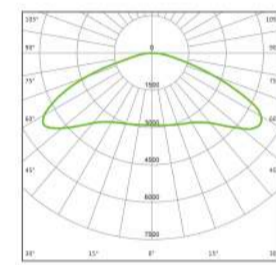

MENE TUOTESIVUILLE TÄSTÄ