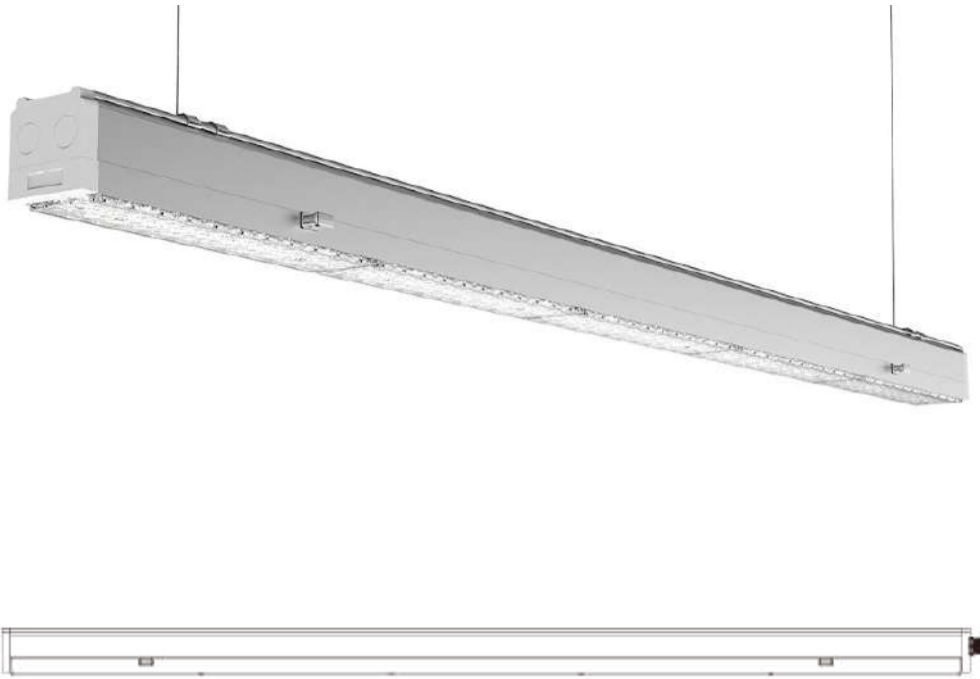

Linear IP20 yleisvalaisin linssioptiikalla

Linear IP20 on suunniteltu tehokkaaseen yleisvalaistukseen. Laaja linssivalikoima mahdollistaa optimaalisen valaistuksen kohteen mukaisesti. Valaisimen teho (32-60W) valitaan valaisimessa olevilla kytkimillä. Valaisimen pohja erillisenä moduulina mahdollistaa helpon kiinnityksen ja johdotuksen.

Malli	Pituus	Teho	Valomäärä
Linear IP20 60W	1462mm	60/50/42/32W	4800-9000lm
Linear IP20 68W DALI	1462mm	68W	10200lm

- Valonjako:
  30°/60°/90°/120°/25°+25°
- Tehovalinta DIP-kytkimillä
  32/42/50/60W
- DALI-ohjaus optiona
- Valon värilämpötila 4000K, 3000K
- Asennus: ripustus/pinta-asennus
- Valaisimen käyttöikä 86 000 tuntia L70/B50 25°C
- Johdotus: valaisimen päästä tai pohjasta

[MENE TUOTESIVUILLE TÄSTÄ](#)