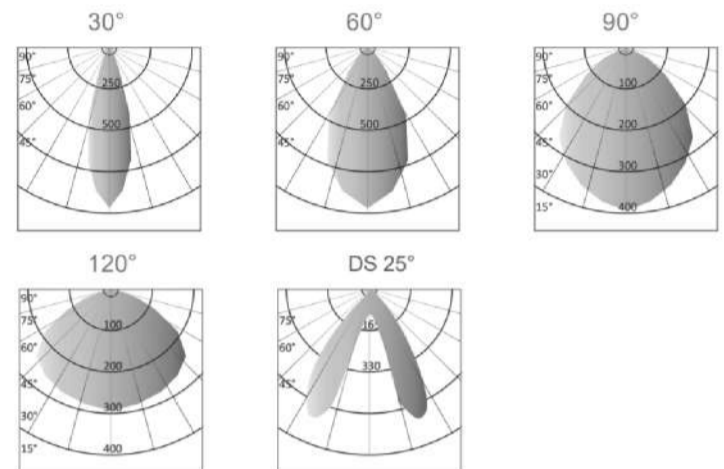

Easytrack Line yleisvalaisin linssioptiikalla

Easytrack Line on suunniteltu yleisvalaistukseen. Valaisimen asennus tapahtuu nopeasti 3-vaihekiskoon. Teho valitaan valaisimessa olevilla kytkimillä kohteen mukaisesti.

Malli	Pituus	Teho	Valomäärä
Easytrack Line IP20 48W	1150mm	48/44/40/34W	5100-7200lm
Easytrack Line IP20 55W DALI	1150mm	55W	8200lm
Easytrack Line IP20 60W	1438mm	60/55/50/42W	9000lm
Easytrack Line IP20 68W DALI	1438mm	68W	10500lm

- Valonjako: 30°/60°/90°/120°/25°+25°
- DALI-ohjaus optiona
- Värilämpötila 4000K, 3000K
- Värintoisto Ra>80 (Ra>90)
- Yhteensopiva: UNIPRO, STAFF, NORLUX, GLOBAL, NUCO, NORDIC
- Valaisimen käyttöikä 86 000 tuntia L70/B50 25°C
- Rungon väri musta tai valkoinen

MENE TUOTESIVUILLE TÄSTÄ