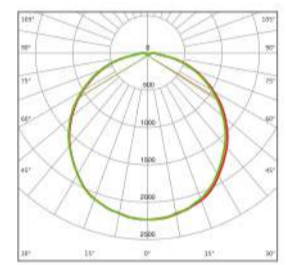

MENE TUOTESIVUILLE TÄSTÄ

Park IP65 ulkovalaisin

Park on mataliin ulkotiloihin suunniteltu valaisin. Liiketunnistimella varustettuna valaisin voidaan ohjata kytketympään päälle liikkeen mukaisesti.

Malli	Teho	Valomäärä
Park 282 IP65 40W	40W	5600lm
Park 282 IP65 60W	60W	8400lm

- Valon väriämpötila 4000K tai 5000K
- Liiketunnistin optiona
- Asennus: katto/seinä
- Valaisimen käyttöikä 100 000 tuntia L80/B10 25°C

MENE TUOTESIVUILLE TÄSTÄ

Katso tarkat tuotetiedot:
sahkonumerot.fi

Oikeudet muutoksiin pidätetään.

STUL-TAKUU