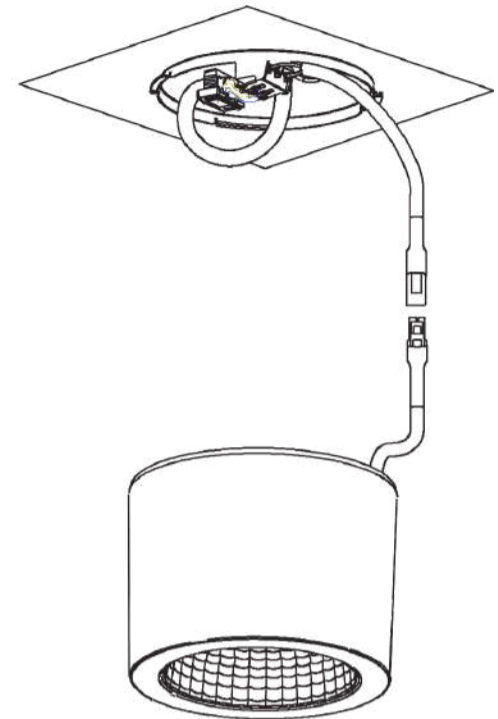

Surface IP54 kattovalaisin

Surface on monikäyttöinen pinta-asennettava kattovalaisin. IP54 -luokituksen ansiosta valaisinta voidaan käyttää myös kosteissa tiloissa.

Malli	Halkaisija	Korkeus	Teho	Valomäärä
Surface IP54 13W	143mm	112mm	13W	1120-1310lm
Surface IP54 18W	170mm	124mm	18W	1510-1760lm
Surface IP54 25W	213mm	129mm	25W	2250-2650lm

- Valaistuskulma 60°
- Värilämpötila valitaan kytkimellä:
  3000K,4000K,5700K
- Valaisimen käyttöikä
  50 000 tuntia L80/B10
  25°C

MENE TUOTESIVUILLE TÄSTÄ

Katso tarkat tuotetiedot:
[sähkönumerot.fi](http://sahkonumerot.fi)

Oikeudet muutoksiin pidätetään.

STUL-TAKUU