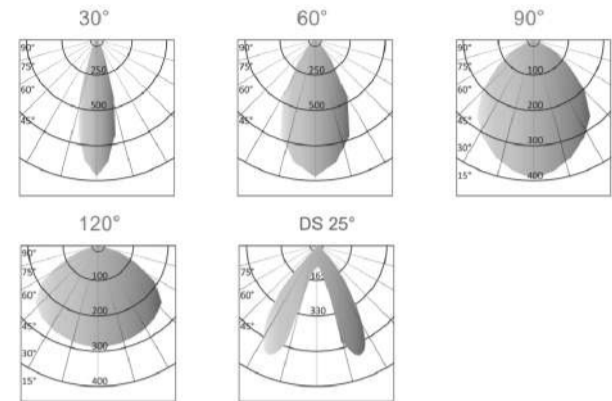

Linear IP20 yleisvalaisin linssioptiikalla

Linear IP20 on suunniteltu tehokkaaseen yleisvalaistukseen. Laaja linssivalikoima mahdollistaa optimaalisen valaistuksen kohteen mukaisesti. Valaisimen teho (32-60W) valitaan valaisimessa olevilla kytkimillä. Valaisimen pohja erillisenä moduulina mahdollistaa helpon kiinnityksen ja johdotuksen.

Malli	Pituus	Teho	Valomäärä
Linear IP20 60W	1462mm	60/50/42/32W	4800-9000lm
Linear IP20 68W DALI	1462mm	68W	10200lm

- Valonjako:
  30°/60°/90°/120°/25°+25°
- Tehovalinta DIP-kytkimillä
  32/42/50/60W
- DALI-ohjaus optiona
- Valon värilämpötila 4000K, 3000K
- Asennus: ripustus/pinta-asennus
- Valaisimen käyttöikä 86 000 tuntia L70/B50 25°C
- Johdotus: valaisimen päästä tai pohjasta

[MENE TUOTESIVUILLE TÄSTÄ](#)