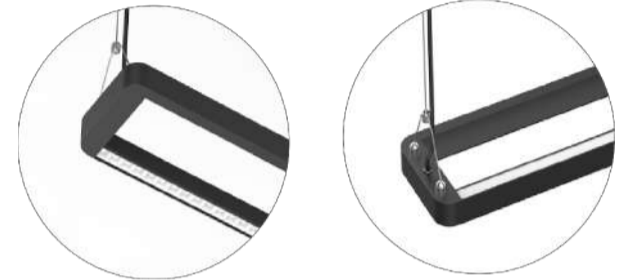

Desktop IP20 ripustusvalaisin

Desktop -ripustusvalaisin on moderni ratkaisu työpiste- ja yleisvalaistukseen erityisesti toimistoissa. Häikäisyä vähentävät heijastimet mahdollistavat valaisimen käytön suoraan työpöydän yläpuolella.

Malli	Koko	Teho	Valomäärä
Desktop 1200 UGR<19 IP20 40W	1200x120x40mm	40W	5000lm
Desktop 1500 UGR<19 IP20 60W	1500x120x40mm	60W	7000lm

- Asennus: Vaijeriripustus
- Värilämpötila 4000K
- Häikäisuoja UGR<19
- Käyttöikä 50 000 tuntia L80/B10 25°C

MENE TUOTESIVUILLE TÄSTÄ

Katso tarkat tuotetiedot:
sahkonumerot.fi

Oikeudet muutoksiin pidätetään.

STUL-TAKUU