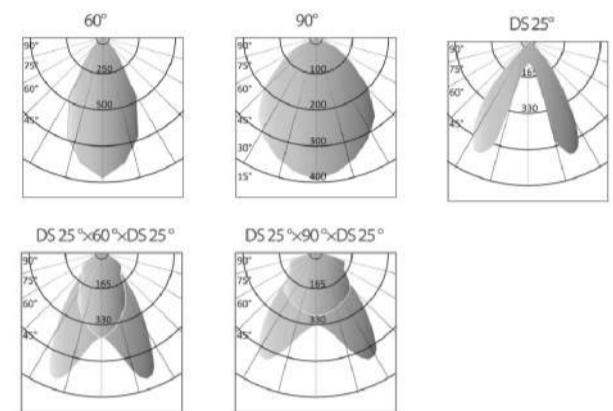

Easytrack Panel yleisvalaisin linssi-optiikalla

Easytrack Panel on suunniteltu yleisvalaistukseen. Valaisimen asennus tapahtuu nopeasti 3-vaihekiskoon. Teho valitaan valaisimessa olevilla kytkimillä kohteen mukaisesti.

Malli	Pituus	Teho	Valomäärä
Easytrack Panel IP20 70W	577mm	70/64/57/50W	8000-11000lm

- Valonjako: 60°/90°/25°/25x60x25°/25x90x25°
- DALI-ohjaus optiona
- Värilämpötila 4000K, 3000K
- Yhteensopiva: UNIPRO, STAFF, NORLUX, GLOBAL, NUCO, NORDIC
- Valaisimen käyttöikä 86 000 tuntia L70/B50 25°C
- Rungon väri musta tai valkoinen

MENE TUOTESIVUILLE TÄSTÄ