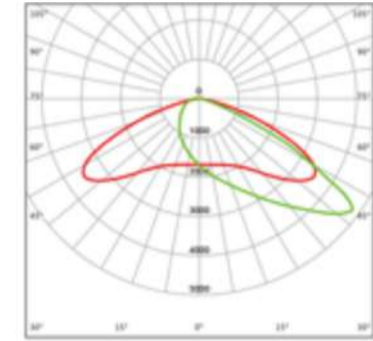

R08401

Wall IP65 seinävalaisin

Wall on tehokas seinävalaisin, jonka valonjako antaa laajemman valokeilan myös seinästä ulospäin.

Malli	Koko	Teho	Valomäärä
Wall IP65 40W	296X223X150mm	40W	5200lm
Wall IP65 70W	296X223X150mm	70W	9100lm

- Valon värielämpötila 5000K tai 4000K
- Käyttöikä 100 000 tuntia L80/B10 25°C
- Runko alumiinia
- Väri musta

MENE TUOTESIVUILLE TÄSTÄ