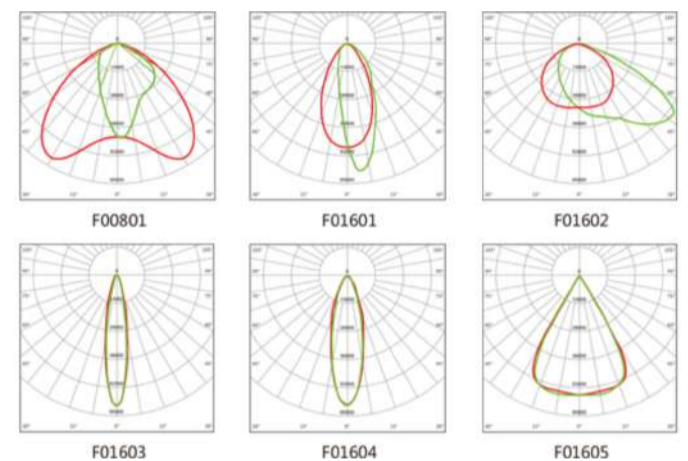

Cast 2 IP66 valonheitin

Cast 2 IP66 on valonheitin vaativaan ulkokäyttöön. Laaja valikoima linssi- ja tehovaihtoehtoja mahdollistaa optimaalisen valaistuksen toteutuksen kaikkiin kohteisiin.

Malli	Teho	Valomäärä
Cast 2 IP66 50W	50W	6750lm
Cast 2 IP66 100W	100W	13500lm
Cast 2 IP66 150W	150W	20250lm
Cast 2 IP66 200W	200W	27000lm
Cast 2 IP66 300W	300W	40500lm

- Optimaalinen valonjako linseillä
- Huurteenestoventtiili estää lasin huurtumisen ja jäätymisen
- Valon värieläpötila 4000K tai 5000K
- Käyttöikä 100 000 tuntia L80/B10 25°C
- DALI-ohjaus optiona

[MENE TUOTESIVUILLE TÄSTÄ](#)

Katso tarkat tuotetiedot:
sahkonumerot.fi

Oikeudet muutoksiin pidätetään.

STUL-TAKUU