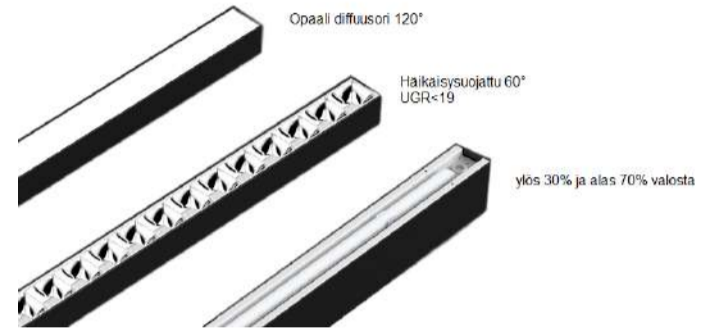

Office Linear IP40 pinta-/ripustusvalaisin

Office Linear IP40 on monipuolinen yleisvalaisin toimistojen ja muiden sisätilojen valaistukseen. Valaisimen edistyksellinen rakenne mahdollistaa helpon ja tyylikkään asennuksen monilla eri tavoilla. Valon suunta on valittavissa suorana tai suora/epäsuora(ylös/alas). Jonoasennus onnistuu vakiona suoraan tai lisätarvikkeilla L T ja X liitännänä.

Malli	Mitat	Tehovaihtoehdot	Valomäärä
Office Linear IP40 1204mm 36W	1204x56x75mm	36W, 50W	3950-5300lm
Office Linear IP40 1504mm	1504x56x75mm	42W,60W	4600-6600lm

- Valon suunta: ylös/alas, alas
- Valonjako: opaali 120°(alaspäin), 120°(alaspäin)/120°(ylöspäin), 60°(alaspäin)/ 120°(ylöspäin)
- DALI ja 1-10V optiona
- Valon värilämpötila 4000K
- Asennus:
  ripustus/pinta-asennus/upotettu
- Valaisimen käyttöikä 60 000 tuntia L70/B50 25°C
- Rungon väri: valkoinen/musta

MENE TUOTESIVUILLE TÄSTÄ

Katso tarkat tuotetiedot:
sahkonumerot.fi

Oikeudet muutoksiin pidätetään.

STUL-TAKUU