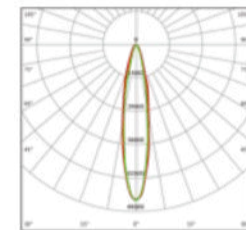

F01601

F01603