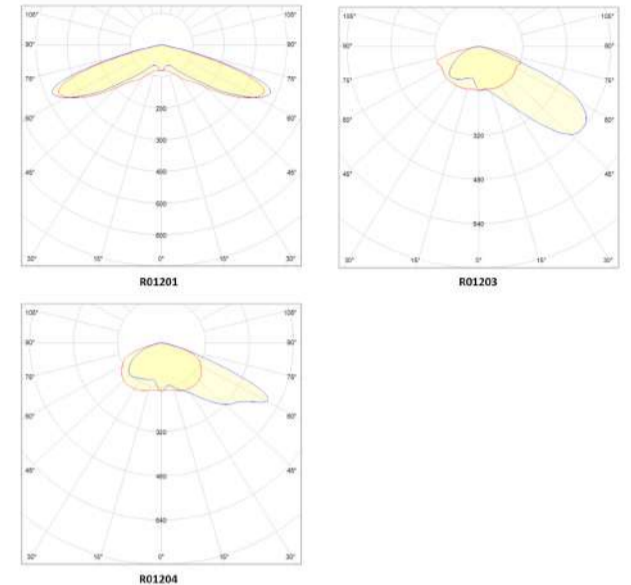

Done IP66 pylväsvalaisin

Done IP66 on tyylikäs ja erittäin suorituskykyinen ratkaisu piha-alueiden, parkkipaikkojen ja puistojen valaistukseen. Teho- ja linssivaihtoehdot mahdollistavat optimaalisen valaistuksen toteuttamisen kohteen mukaisesti.

Malli	Teho	Valomäärä
Done IP66 40W	40W	4800lm
Done IP66 60W	60W	7200lm
Done IP66 75W	75W	9000lm
Done IP66 100W	100W	12000lm

- Optimaalinen valonjako kohteen mukaisesti linseillä
- Runko alumiinia
- Rungon väri musta
- Valon värielämpötila 4000K 5000K tai 3000K
- Asennus pylvääseen (Ø60mm)
- Käyttöikä 100 000 tuntia L80/B10 25°C

[MENE TUOTESIVUILLE TÄSTÄ](#)

Katso tarkat tuotetiedot:
sahkonumerot.fi

Oikeudet muutoksiin pidätetään.

STUL-TAKUU