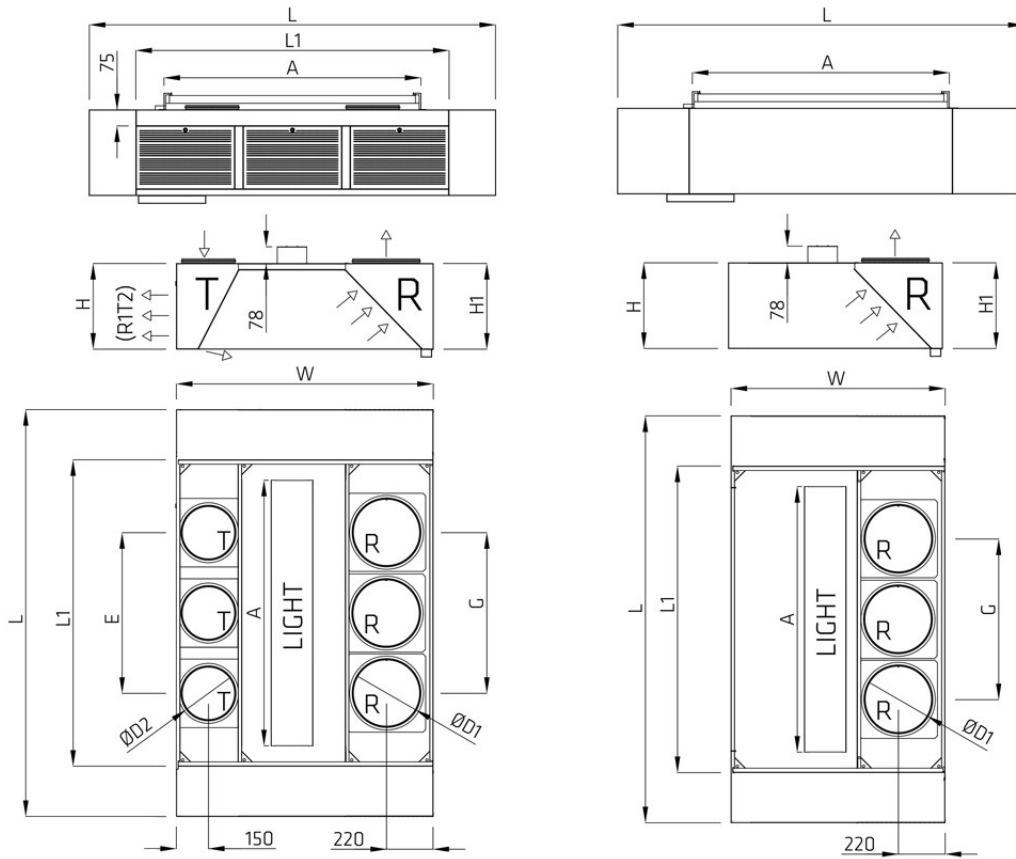

Huuvan päämitat (mm)

3000 x 1400 x 560

Liitosyhteet

Tulo: 3 kpl D250

Poisto: 2 kpl D315

Erottimet

6 kpl kondenssierottimia

Painehäviötiedot (Pa)

Mittauspaine tulo (Pa): 35

Mittauspaine poisto (Pa): 43

Valaisimien tiedot

Uppomalli, LED 1 kpl 49W 4000K

Lähtötiedot

Huuvan koko 3000 x 1400 x 560

CHU-3000x1400x560: 890 dm³/s

yhteensä: = 890 dm³/s

samanaikaisuuskerroin: 1.00

huuvan poistoilmamäärä: 890 dm³/s

Huvun Koko			Erotinyksikkö			Poisto (R1E1)			Tulo (R1T2)			Valaisin
L	W	H	L ₁	H ₁	Erottimet	ØD ₁	R	G	ØD ₂	T	E	A
3000 mm	1400 mm	560 mm	3000 mm	560 mm	6 kpl	ØD315	2 kpl	1500 mm	ØD250	3 kpl	2000 mm	1500 mm