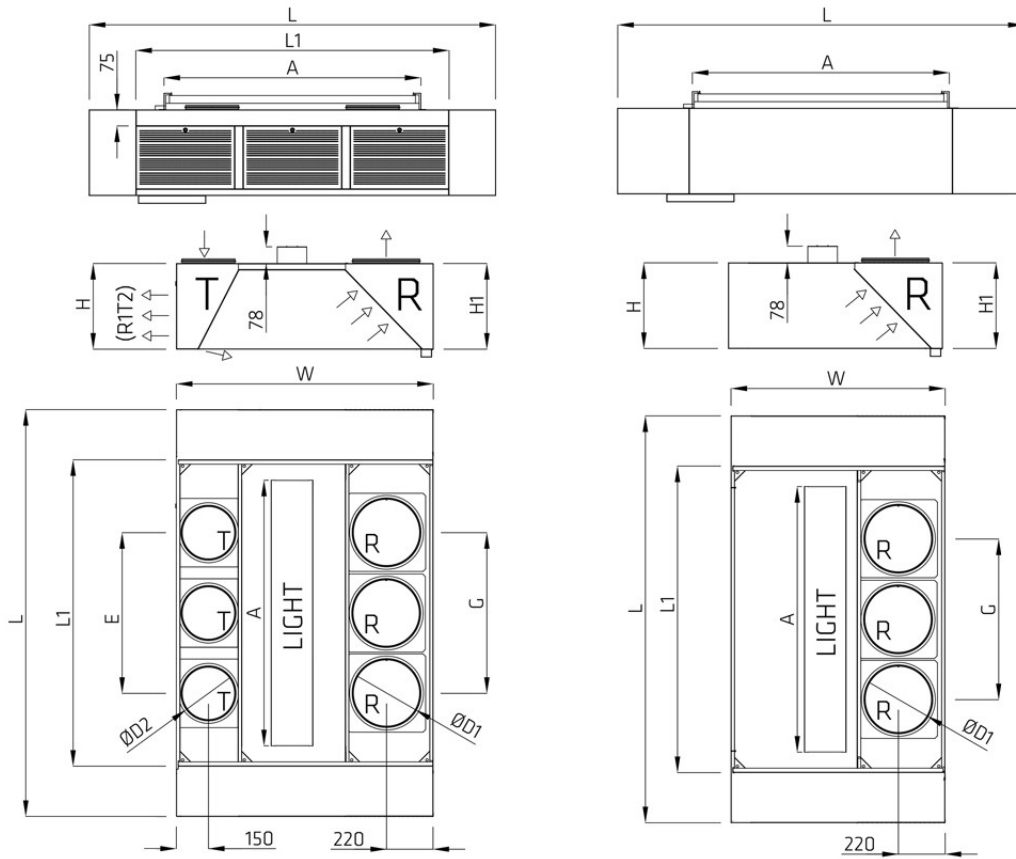

Huuvan päämitat (mm)

3000 x 1200 x 560

Liitosyhteet

Tulo: 3 kpl D250

Poisto: 3 kpl D315

Erottimet

6 kpl vakioerottimia

Painehäviötiedot (Pa)

Mittauspaine tulo (Pa): 31

Mittauspaine poisto (Pa): 42

Valaisimien tiedot

Uppomalli, LED 1 kpl 49W 4000K

Lähtötiedot

Huuvan koko 3000 x 1200 x 560

CHU-3000x1200x560:

840 dm³/s

yhteensä:

= 840 dm³/s

samanaikaisuuskerroin:

1.00

huuvan poistoilmamäärä:

840 dm³/s

Huvun Koko			Erotinyksikkö			Poisto (R1E1)			Tulo (R1T2)			Valaisin
L	W	H	L ₁	H ₁	Erottimet	ØD ₁	R	G	ØD ₂	T	E	A
3000 mm	1200 mm	560 mm	3000 mm	560 mm	6 kpl	ØD315	3 kpl	1500 mm	ØD250	3 kpl	2000 mm	1500 mm