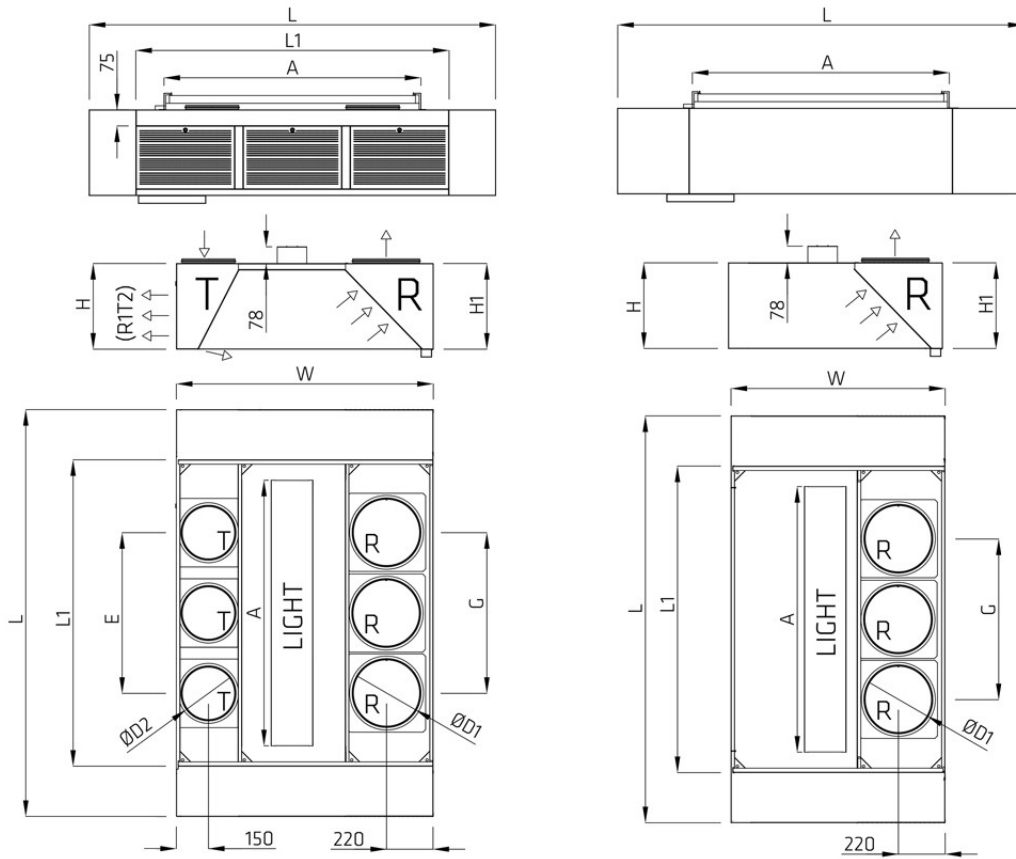

Huuvan päämitat (mm)

1500 x 1200 x 560

Liitosyhteet

Tulo: 2 kpl D250

Poisto: 1 kpl D315

Erottimet

3 kpl vakioerottimia

Painehäviötiedot (Pa)

Mittauspaine tulo (Pa): 34

Mittauspaine poisto (Pa): 44

Valaisimien tiedot

Uppomalli, LED 1 kpl 39W 4000K

Lähtötiedot

Huuvan koko 1500 x 1200 x 560

CHU-1500x1200x560: 430 dm³/s

yhteensä: = 430 dm³/s

samanaikaisuuskerroin: 1.00

huuvan poistoilmamäärä: 430 dm³/s

Huvun Koko			Erotinyksikkö			Poisto (R1E1)			Tulo (R1T2)			Valaisin
L	W	H	L ₁	H ₁	Eroittimet	ØD ₁	R	G	ØD ₂	T	E	A
1500 mm	1200 mm	560 mm	1500 mm	560 mm	3 kpl	ØD315	1 kpl	-	ØD250	2 kpl	750 mm	1200 mm