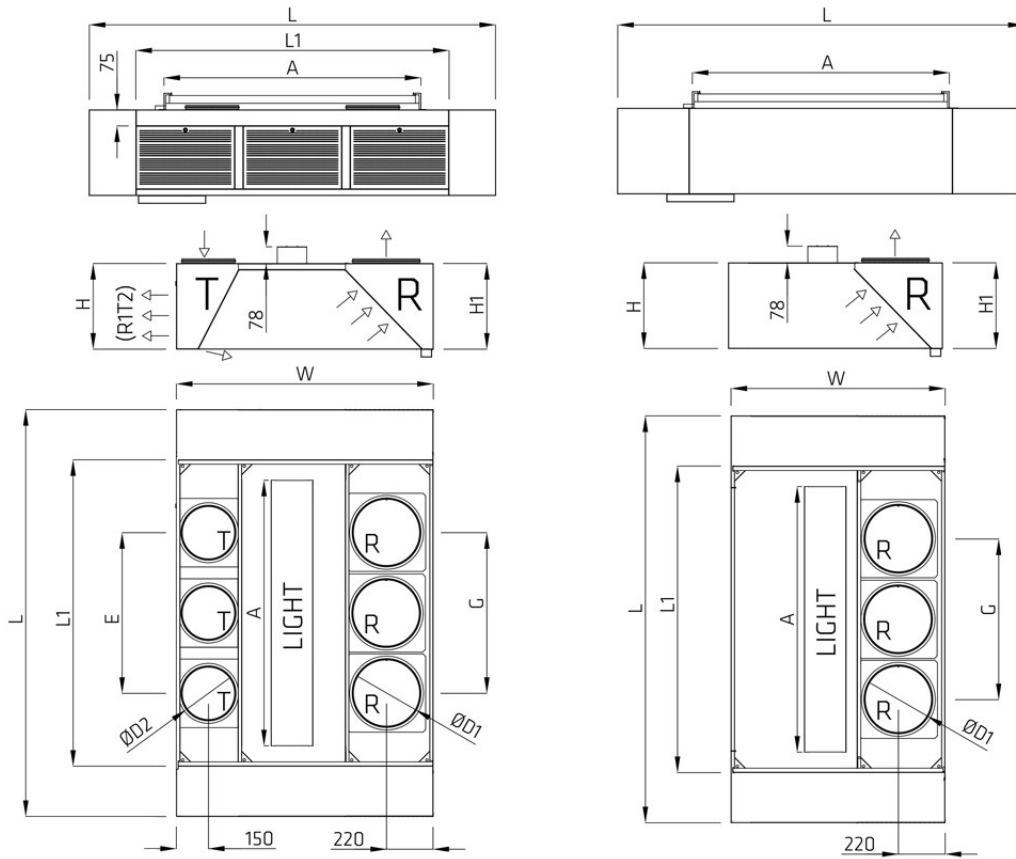

Huuvan päämitat (mm)

1500 x 1400 x 560

Liitosyhteet

Tulo: 2 kpl D250

Poisto: 1 kpl D315

Erottimet

3 kpl vakioerottimia

Painehäviötiedot (Pa)

Mittauspaine tulo (Pa): 34

Mittauspaine poisto (Pa): 44

Valaisimien tiedot

Uppomalli, LED 1 kpl 39W 4000K

Lähtötiedot

Huuvan koko 1500 x 1400 x 560

CHU-1500x1400x560: 430 dm³/s

yhteensä: = 430 dm³/s

samanaikaisuuskerroin: 1.00

huuvan poistoilmamäärä: 430 dm³/s

Huvun Koko			Erotinyksikkö			Poisto (R1E1)			Tulo (R1T2)			Valaisin
L	W	H	L ₁	H ₁	Erottimet	ØD ₁	R	G	ØD ₂	T	E	A
1500 mm	1400 mm	560 mm	1500 mm	560 mm	3 kpl	ØD315	1 kpl	-	ØD250	2 kpl	750 mm	1200 mm