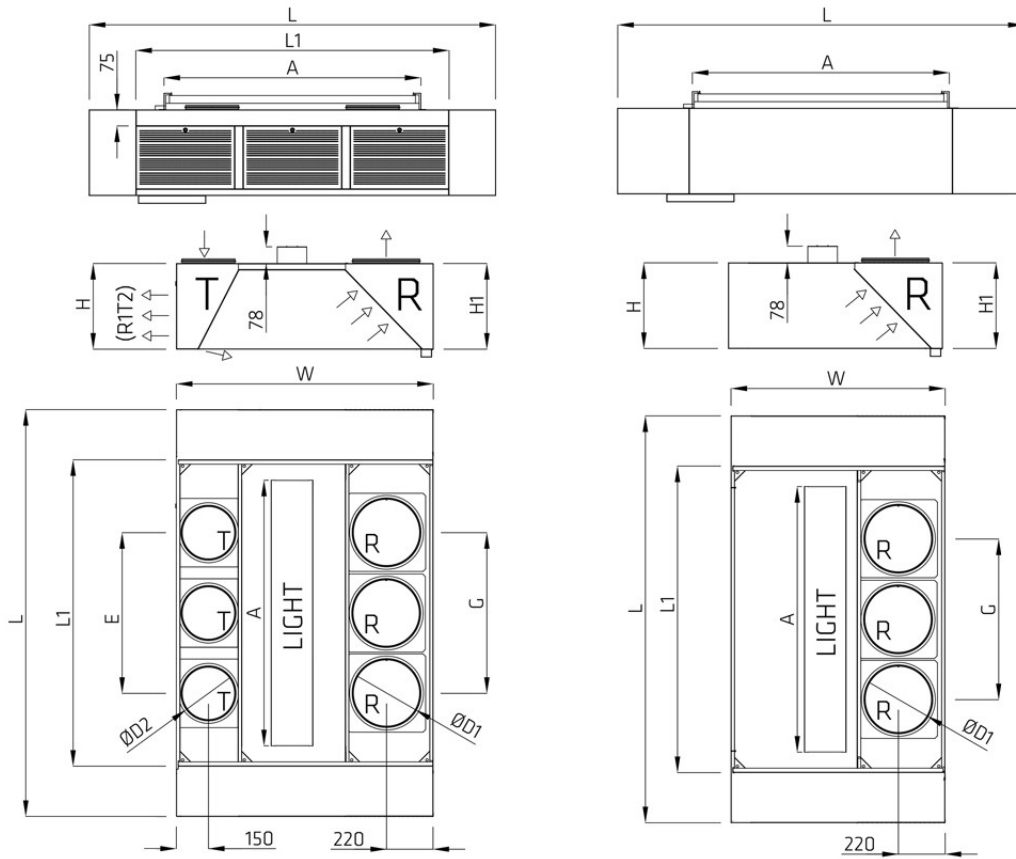

Huuvan päämitat (mm)

1000 x 1400 x 560

Liitosyhteet

Tulo: 1 kpl D250

Poisto: 1 kpl D315

Erottimet

2 kpl kondenssierottimia

Painehäviötiedot (Pa)

Mittauspaine tulo (Pa): 47

Mittauspaine poisto (Pa): 58

Valaisimien tiedot

Uppomalli, LED 1 kpl 20W 4000K

Lähtötiedot

Huuvan koko 1000 x 1400 x 560

CHU-1000x1400x560:	340 dm ³ /s
--------------------	------------------------

Huvun Koko			Erotinyksikkö			Poisto (R1E1)			Tulo (R1T2)			Valaisin
L	W	H	L ₁	H ₁	Erottimet	ØD ₁	R	G	ØD ₂	T	E	A
1000 mm	1400 mm	560 mm	1000 mm	560 mm	2 kpl	ØD315	1 kpl	-	ØD250	1 kpl	-	600 mm