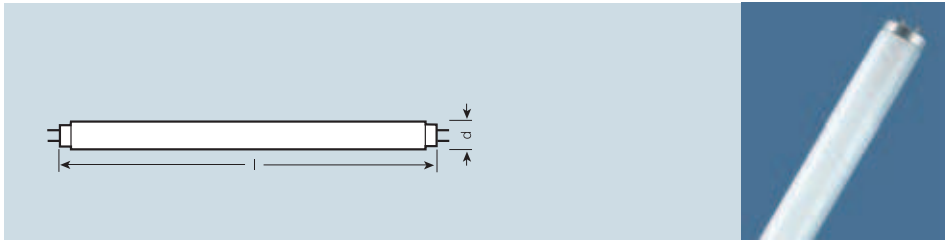

T12 S- ja SA-loistelamput, T12-yhdistelmäloistelamppu (80 W)²⁾ T12 X-loistelamput Ex-valaisimiin (pitkäikäiset)²⁾

Nimike	Snro	EAN-koodi	W	lm KUR.		Ra	PUTKI d [mm]	l [mm]	
S-loistelamput¹⁾, G13-kanta									
L 20 W/640 S	49 301 05	4050300 014685	20	1200	4000 K	60...69	38	590	25
L 40 W/640 S	49 304 05	4050300 014708	40	3000	4000 K	60...69	38	1200	25
L 65 W/640 S	49 307 05	4050300 014739	65	4800	4000 K	60...69	38	1500	25
SA-loistelamput ulkoisella sytytysliuskalla¹⁾, G13-kanta									
L 40 W/640 SA	49 304 20	4050300 018331	40	2800	4000 K	60...69	38	1200	25
L 65 W/640 SA	49 307 20	4050300 018201	65	4400	4000 K	60...69	38	1500	25
Yhdistelmäloistelamppu 80 W:n kuristimille, G13-kanta									
L 65-80 W/535	49 307 33	4008321 003898	65-80	4800	3500 K	45...59	38	1500	25
X-loistelamput räjähdysvaarallisten tilojen valaisimiin ja suojausluokan EXE-valaisimiin.									
L 20 W/640 XL	49 327 11	4050300 014630	20	940	4000 K	60...69	38	574	25
L 40 W/640 XL	49 327 31	4050300 014654	40	2300	4000 K	60...69	38	1184	25
L 65 W/640 XL	49 307 06	4050300 014616	65	4400	4000 K	60...69	38	1484	25

S-loistelamppu:

Sytytinkäyttöön (St 111, St 151 ja St 171/173). Tarkoitettu valaisimiin, joihin halkaisijaltaan 26 mm:n lamput eivät erityisen hyvin sovellu, esim. täysmuoviset valaisimet sekä ulkovalaisimet, joissa on huono lämmöneristys. RS-kytkentään (Rapid-Start), nimellishehkujännite 3,6 V IEC 81:n mukaan. KytKentäkaavio 4 sivulla 4.35.

Yhdistelmäloistelamppu

Soveltuu vaihtolampuksi vanhoihin asennuksiin, joissa on käytössä 80 W:n kuristimet.

X-loistelamput

Nämä lamput on tarkoitettu käytettäväksi räjähdysvaarallisissa tiloissa niille suunnitelluissa valaisimissa. Uusien XL-mallien keskimääräinen elinikä on 26 000 tuntia.