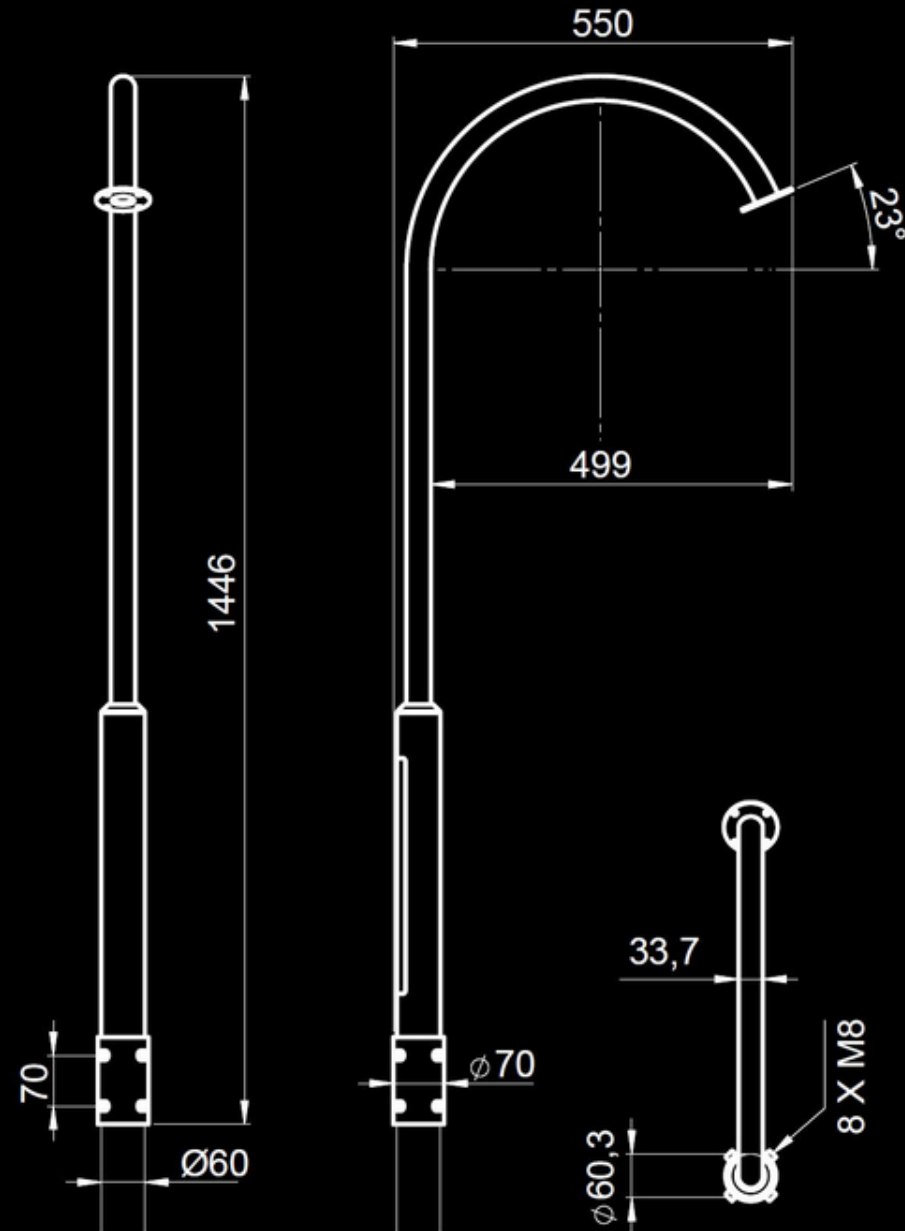

Karlux Emola Led Opaali Emola Led Opaali / Valonjakautumiskäyrä (polaarinen)

Valaisin: Karlux Emola Led Opaali Emola Led Opaali
Lamput: 1 x

MITTAKUVA