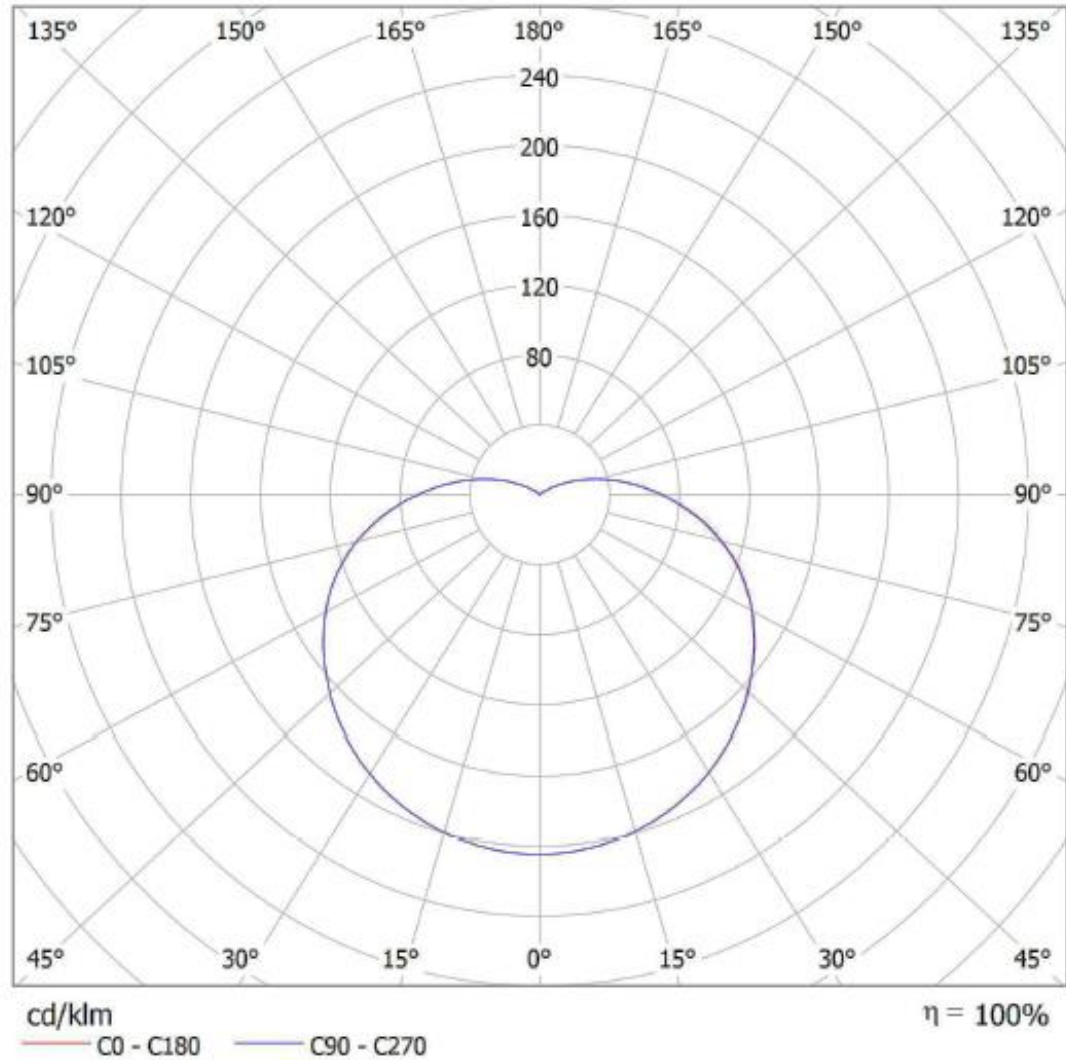

Keskiaikaisen
kivikirkon läheisyys,
Hollola

Karlux Emola Led Opaali Emola Led Opaali / Valonjakautumiskäyrä (polaarinen)

Valaisin: Karlux Emola Led Opaali Emola Led Opaali
Lamput: 1 x