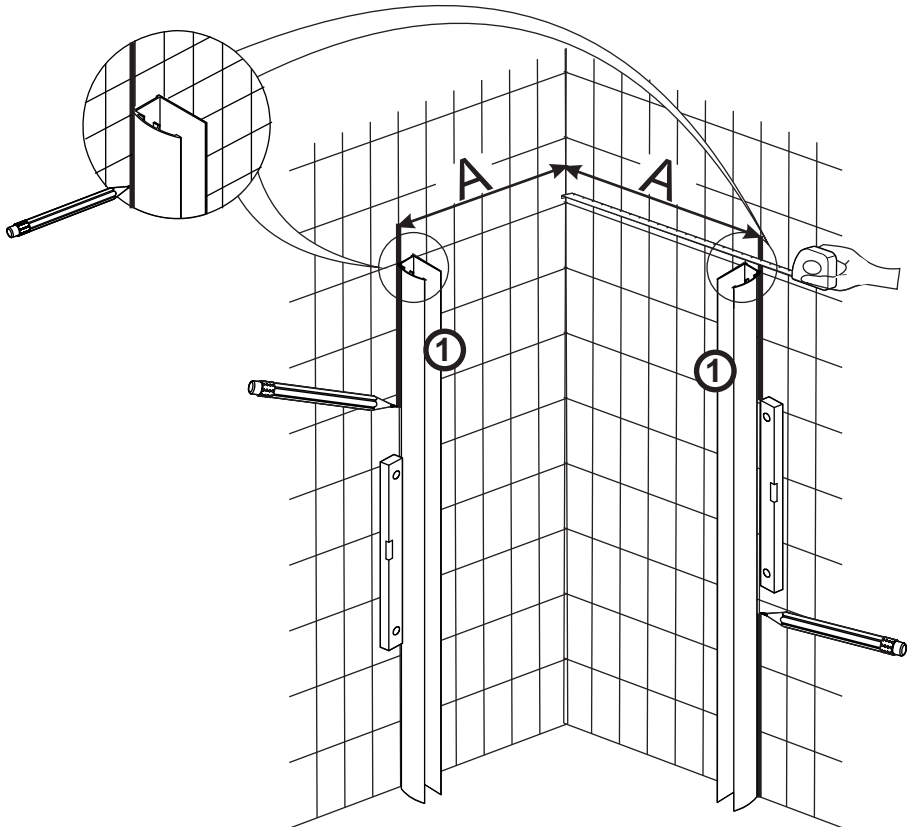

# OPAL<sup>®</sup>

Installation manual | Shower Enclosure

Asennusohje | Suihkunurkka

Installationsanleitung | Duschhörna

80x80x195 cm, 90x90x195 cm

# OPAL<sup>®</sup>

	A
80X80X190cm	77.5-79.5cm
90X90X190cm	87.5-89.5cm