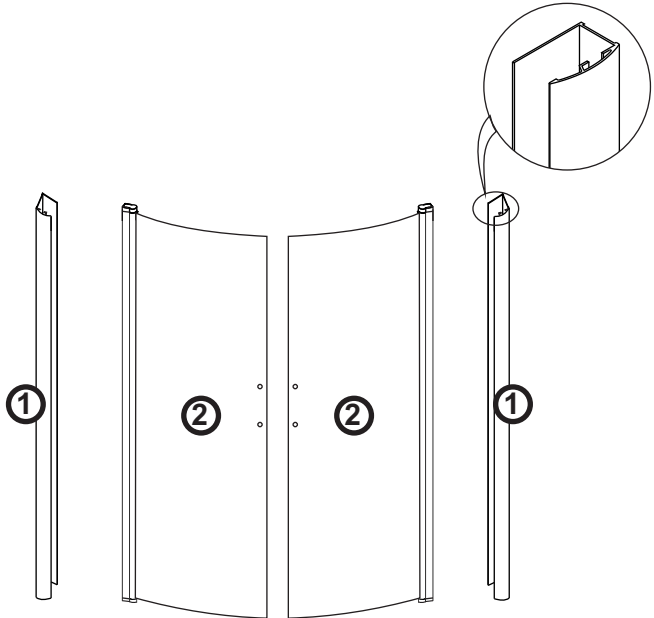

OPAL®

Not included
Ei sisälly

A1	A1a	X6
	A1b	X6
A2	ST4X14	X6
A3		X8

B1	ST4X30	X8
C1		X2
E1		X2
F1		X2