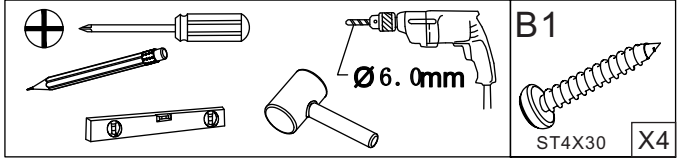

# OPAL<sup>®</sup>

Installation manual | Shower Door  
Asennusohje | Suihkuseinä  
Installationsinstruktion | Duschkörr  
70x195 cm, 80x195 cm, 90x195 cm

# OPAL®

Not included  
Ei sisälly

A1	A1a 	X3	B1 	X4
	A1b 	X3		D1 
A2	 ST4X14	X3	E1 	X1
A3		X4	F 	X1