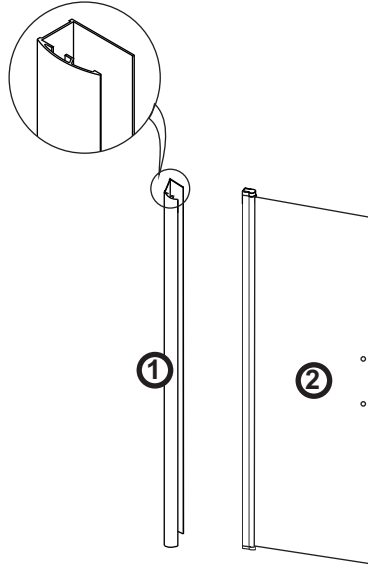

OPAL®

Not included
Ei sisälly

A1	A1a	X3	B1	X4	
	A1b	X3		D1	X1
A2	ST4X14	X3	E1	X1	
A3		X4	F	X1