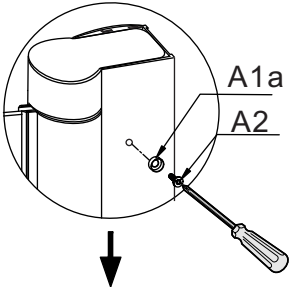

# OPAL<sup>®</sup>

Installation manual | Shower Door  
Asennusohje | Suihkuseinä  
Installationsinstruktion | Duschkörr  
70x195 cm, 80x195 cm, 90x195 cm

# OPAL®

Not included  
Ei sisälly

A1	A1a 	X3	B1 	X4
	A1b 	X3		D1 
A2	 ST4X14	X3	E1 	X1
A3		X4	F 	X1