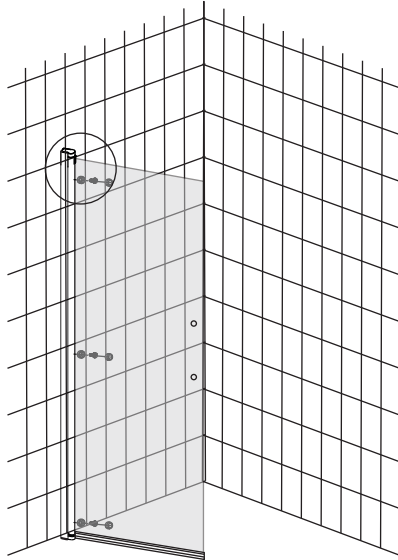

# OPAL<sup>®</sup>

Installation manual | Shower Door  
Asennusohje | Suihkuseinä  
Installationsinstruktion | Duschkörr  
70x195 cm, 80x195 cm, 90x195 cm

# OPAL®

Not included  
Ei sisälly

A1	A1a 	X3	B1 	X4
	A1b 	X3		D1 
A2	 ST4X14	X3	E1 	X1
A3		X4	F 	X1