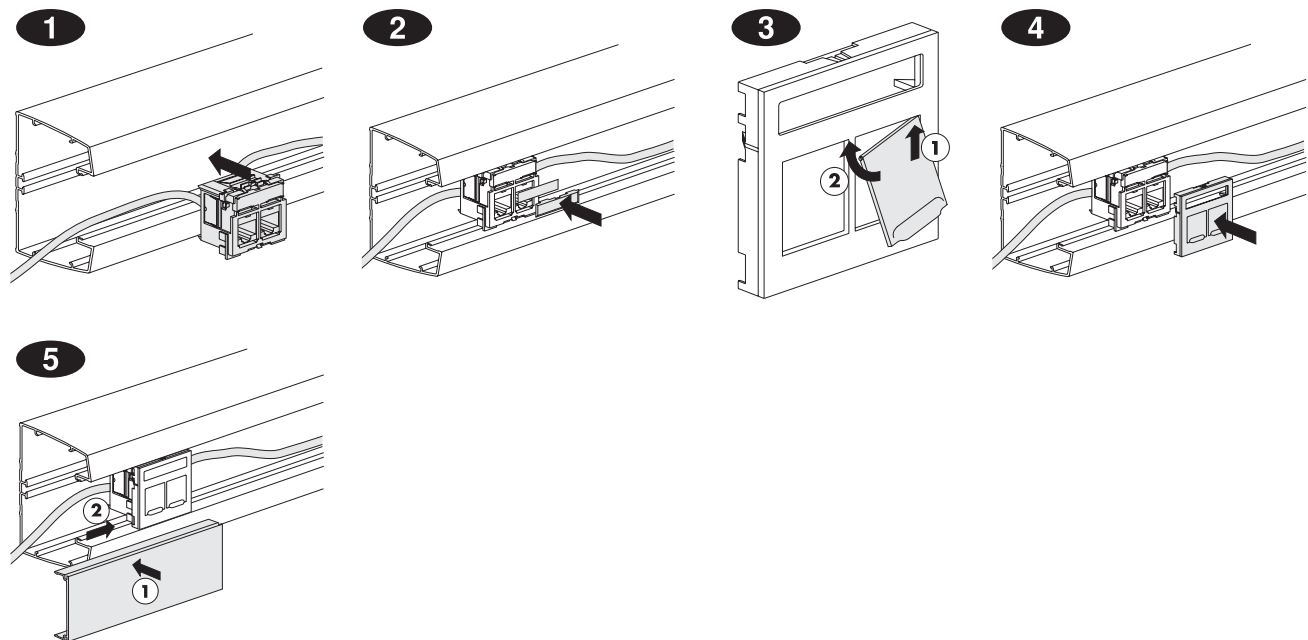

OptiLine 50

2 x Panduit Mini-COM

Basic kit – Haube – Capot – Presa

INS64126
INS64127

Installation – Montage – Montage – Montaggio

2 x Panduit Mini-COM

Dismounting – Demontage – Demontage – Smontaggio

2 x Panduit Mini-COM