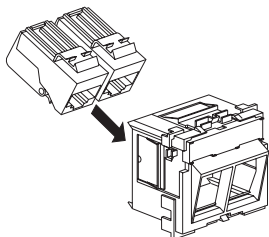

OptiLine 50

2 x AMP 110 Keystone

Basic kit, angled – Schrägauslassshaube – Capot sortie oblique – Presa uscita obliqua

INS64112
INS64113

Schneider
Electric

Installation – Montage – Montage – Montaggio

2 x AMP 110 Keystone