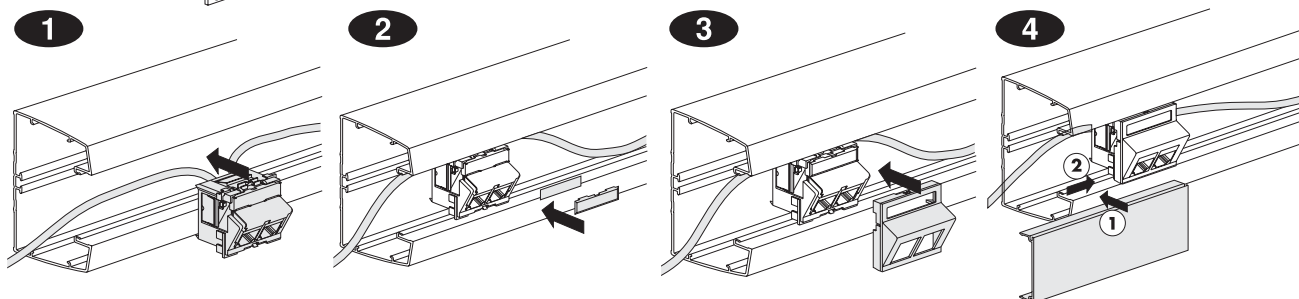

OptiLine 50

2 x AMP 110 Keystone

Basic kit, angled – Schrägauslassshaube – Capot sortie oblique – Presa uscita obliqua

INS64112
INS64113

Schneider
Electric

Installation – Montage – Montage – Montaggio

2 x AMP 110 Keystone