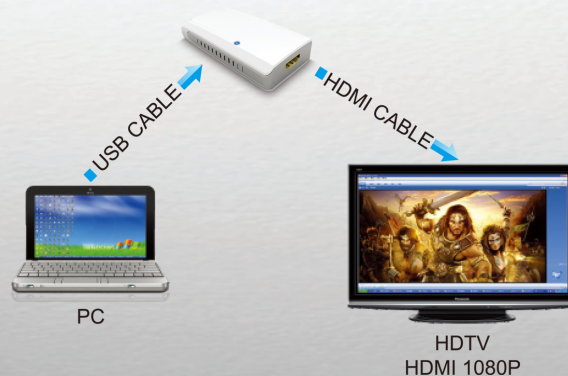

USB HDMI adapteri

USB HDMI sovittimen avulla voit yhdistää kannettavaan tai pöytätietokoneeseen ylimääräisiä näyttöjä USB-portin kautta. Yhdistetyt näytöt voidaan asettaa toistamaan päänäytön kuvan tai laajentamaan Windowsin työpöydän näkymää, jolloin näytöllä voidaan käyttää useita ohjelmia yhtä aikaa. USB grafiikkasovittinta käyttävä näyttö voidaan asettaa toimimaan myös päänäyttönä.

USB grafiikkasovittimen ohjelmisto mahdollistaa kaikkien ylimääräisten näyttöjen täyden konfiguroinnin, mukaan lukien:

1. Tuki kuudelle ylimääräiselle USB näytölle.
2. Näytön laajentaminen tai toistaminen tai päänäyttönä toiminen.
3. Näytön laajentaminen vasemmalle, oikealle ylä- tai alapuolelle.
4. Kääntäminen
5. Näyttöjen järjestäminen
6. Värisyvyys

Käyttökohteita:

Toimistossa
Matkalla
Graafikoille
Editointi
Talousanalyysi
Viihde

Toimii seuraavilla

käyttöjärjestelmissä:

Windows 2000/XP-32Bit, Vista, 7, Server 2003, 2008 ja 2008 R2;
Mac OS X / Linux

Tekniset tiedot

Koodi	EAN	Tyyppi	Pakkausko
E183001, AMM406	6413821830017	Adapteri USB 2.0 HDMI HD 1080P	1 kpl (laatikko)