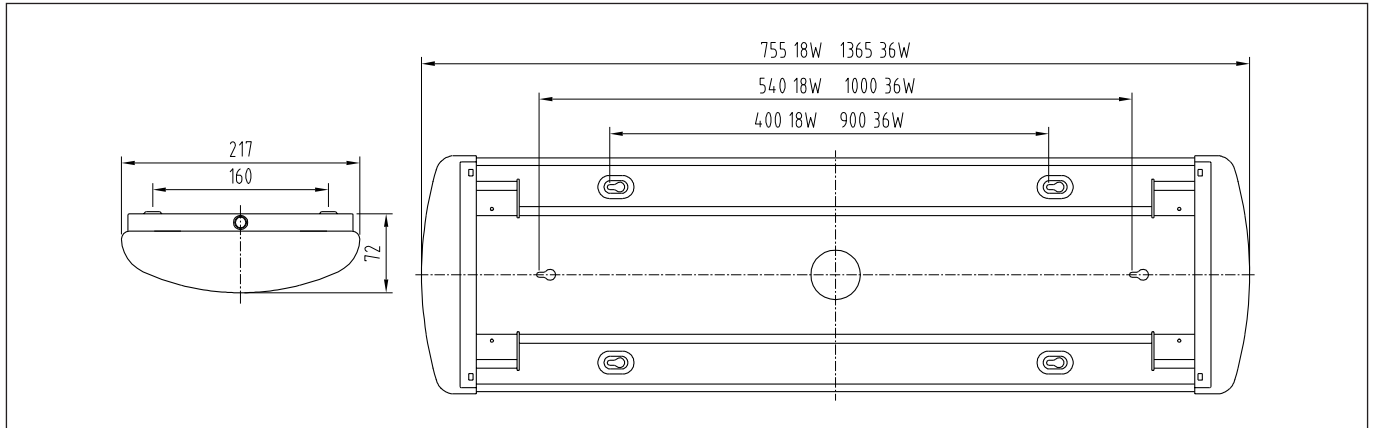

Pepe 218 / 236

Asennusohje

Monteringsanvisning

Mounting instruction

Lisätietoja | Tillägsuppgifter | Additional information

- 230 V 50 Hz
- IP 20
- -o 3 x 4 mm²

Valmistuttaja | Tillverkat för | Made for:

Onninen Oy
Mittalinja 1, 01260 Vantaa
Tel. 0204 85 5111 Fax. 0204 85 5355
www.onninen.fi