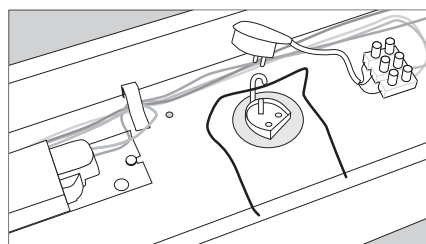

Pepe 218 / 236

Asennusohje

Monteringsanvisning

Mounting instruction

Lisätietoja | Tillägsuppgifter | Additional information

- 230 V 50 Hz
- IP 20
- -o 3 x 4 mm²

Valmistuttaja | Tillverkat för | Made for:

Onninen Oy
Mittalinja 1, 01260 Vantaa
Tel. 0204 85 5111 Fax. 0204 85 5355
www.onninen.fi