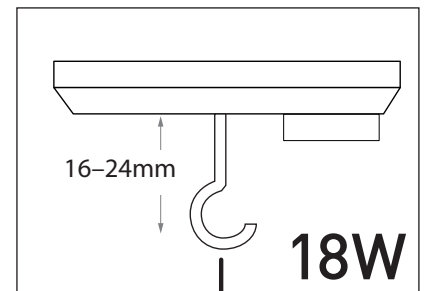

Pepe 218 / 236

Asennusohje

Monteringsanvisning

Mounting instruction

Lisätietoja | Tillägsuppgifter | Additional information

- 230 V 50 Hz
- IP 20
- -o 3 x 4 mm²

Valmistuttaja | Tillverkat för | Made for:

Onninen Oy
Mittalinja 1, 01260 Vantaa
Tel. 0204 85 5111 Fax. 0204 85 5355
www.onninen.fi