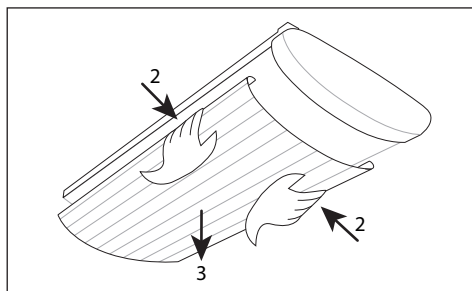

Pepe 218 / 236

Asennusohje

Monteringsanvisning

Mounting instruction

Lisätietoja | Tillägsuppgifter | Additional information

- 230 V 50 Hz
- IP 20
- -o 3 x 4 mm²

Valmistuttaja | Tillverkat för | Made for:

Onninen Oy
Mittalinja 1, 01260 Vantaa
Tel. 0204 85 5111 Fax. 0204 85 5355
www.onninen.fi