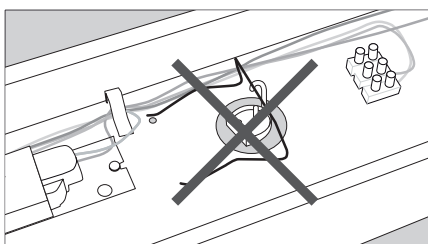

Pepe 218 / 236

Asennusohje

Monteringsanvisning

Mounting instruction

Lisätietoja | Tillägsuppgifter | Additional information

- 230 V 50 Hz
- IP 20
- -o 3 x 4 mm²

Valmistuttaja | Tillverkat för | Made for:

Onninen Oy
Mittalinja 1, 01260 Vantaa
Tel. 0204 85 5111 Fax. 0204 85 5355
www.onninen.fi