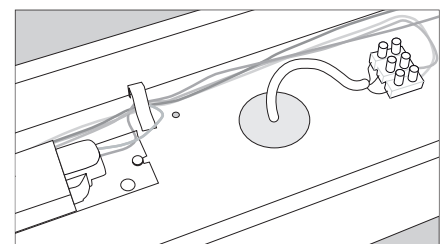

Pepe 218 / 236

Asennusohje

Monteringsanvisning

Mounting instruction

Lisätietoja | Tillägsuppgifter | Additional information

- 230 V 50 Hz
- IP 20
- -o 3 x 4 mm²

Valmistuttaja | Tillverkat för | Made for:

Onninen Oy
Mittalinja 1, 01260 Vantaa
Tel. 0204 85 5111 Fax. 0204 85 5355
www.onninen.fi