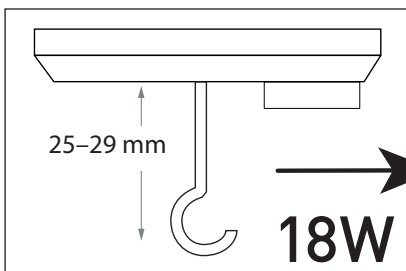

Pepe 218 / 236

Asennusohje

Monteringsanvisning

Mounting instruction

Lisätietoja | Tillägsuppgifter | Additional information

- 230 V 50 Hz
- IP 20
- -o 3 x 4 mm²

Valmistuttaja | Tillverkat för | Made for:

Onninen Oy
Mittalinja 1, 01260 Vantaa
Tel. 0204 85 5111 Fax. 0204 85 5355
www.onninen.fi