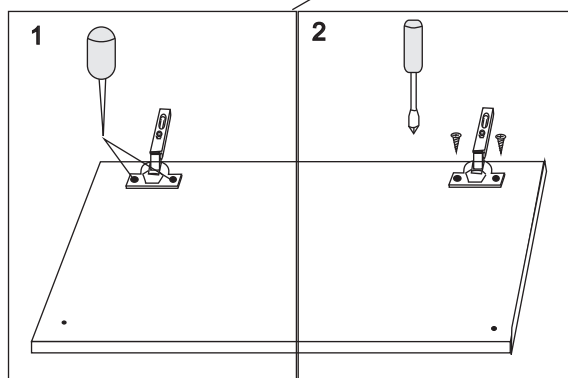

YLÄSIVUKAAPPI 576 X 275 X 145

Huom!

Kiinnitä saranan aluslevy sivulevyyn kätsiyyden mukaan.
(vasen / oikea)

kaapin kiinnitys seinään