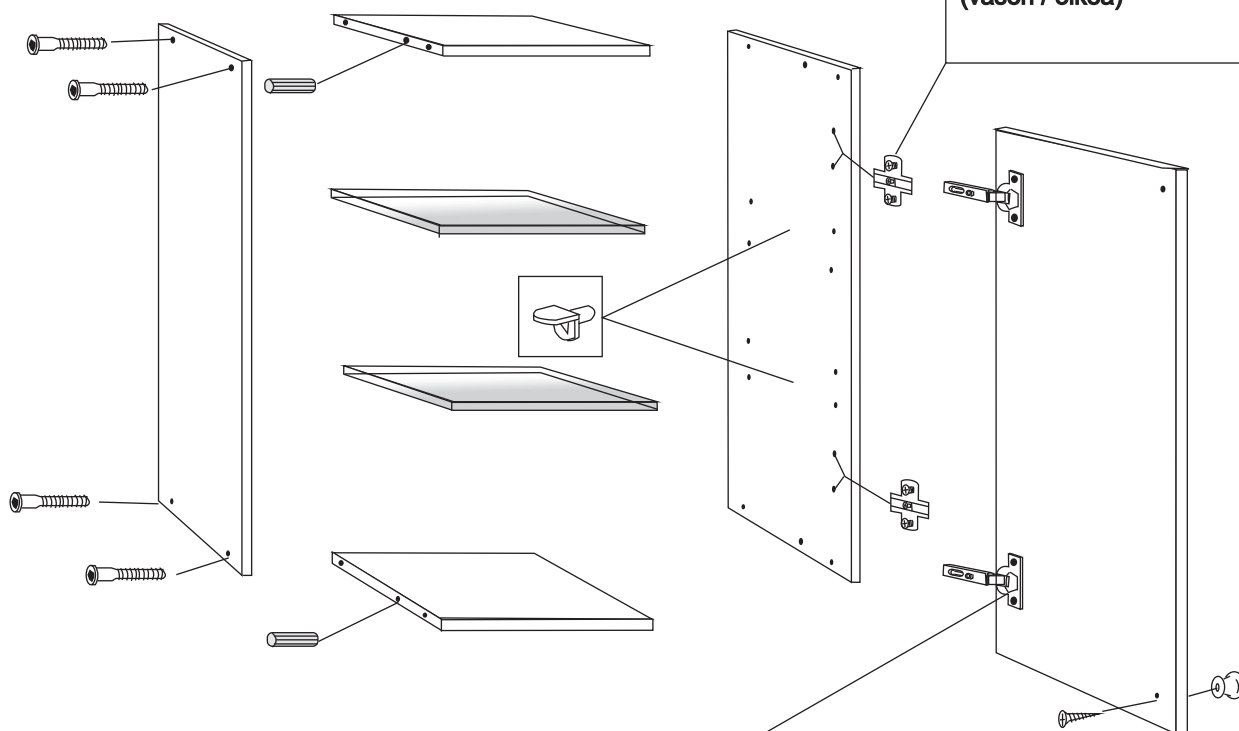

YLÄSIVUKAAPPI 576 X 275 X 145

Huom!

Kiinnitä saranan aluslevy sivulevyyn kätsiyyden mukaan.
(vasen / oikea)

kaapin kiinnitys seinään