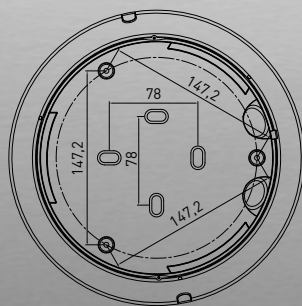

The new energy efficiency Opal

luminaire is a versatile LED universal luminaire with multiple applications, indoor or outdoor, as wall luminaire or ceiling luminaire. The luminaire is equipped with high quality LED's.

The luminaire is suitable in private and public areas, e.g. bathrooms, corridors, utility rooms etc. Outdoors it can be used on facades or canopies.

Technical details:

Structure: Body and diffusor polycarbonate
Light source : LED 13,5W 800 lm 3000K
Installation: Ceiling, wall or directly on ceiling box
Connection: 2x2,5 mm²
Enclosure class: IP44
Weight: 0,45Kg
Warranty: 5 years
Lifetime: 20 000 h

Den nya energisnåla Opal

armaturen är en mångsidig LED-universalarmatur med oräkneliga användningsområden, såväl utomhus som inomhus, som tak- eller väggarmatur. Armaturen är försedd med högklassiga LED's.

Armaturen kan med användas både i hem- och offentliga miljöer, t.ex. i badrum, korridorer, hjälpkök osv. Utomhus är den lämplig t.ex. i tak eller på fasadytor.

Tekniska data:

Utförande: Stommen och kupan polykarbonat
Ljuskälla: LED 13,5W 800 lm, 3000K
Montering: Tak, vägg eller direkt
Koppling: 2x2,5 mm²
Kapslingsklass: IP44
Vikt: 0,45Kg
Garanti: 5 år
Livstid: 20 000 h

Koodi | Codel Kod	Tyyppi | Typel Typ
ANZ612	LED-yleisvalaisin | Universal LED luminaire | LED niversalarmatur