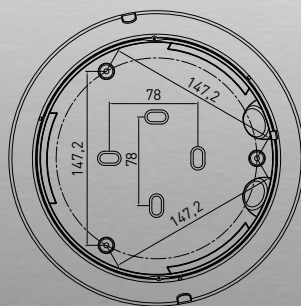

Tekniset tiedot:

Rakenne: Runko ja kupu polykarbonaattia
Valonlähde: LED 13,5W 800 lm 3000 K
Asennus: Kattoon, seinään ja suoraan rasian päälle
Kytkentä: 2 x 2,5 mm² jousipainikeliitin
Kotelointiluokka: IP44
Paino: 0,45Kg

The new energy efficiency Opal

luminaire is a versatile LED universal luminaire with multiple applications, indoor or outdoor, as wall luminaire or ceiling luminaire. The luminaire is equipped with high quality LED's.

The luminaire is suitable in private and public areas, e.g. bathrooms, corridors, utility rooms etc. Outdoors it can be used on facades or canopies.

Technical details:

Structure: Body and diffusor polycarbonate
Light source : LED 13,5W 800 lm 3000K
Installation: Ceiling, wall or directly on ceiling box
Connection: 2x2,5 mm²
Enclosure class: IP44
Weight: 0,45Kg

Den nya energisnåla Opal

armaturen är en mångsidig LED-universalarmatur med oräkneliga användningsområden, såväl utomhus som inomhus, som tak- eller väggarmatur. Armaturen är försedd med högklassiga LED's.

Armaturen kan med användas både i hem- och offentliga miljöer, t.ex. i badrum, korridorer, hjälpkök osv. Utomhus är den lämplig t.ex. i tak eller på fasadytor.

Tekniska data:

Utförande: Stommen och kupan polykarbonat
Ljuskälla: LED 13,5W 800 lm, 3000K
Montering: Tak, vägg eller direkt
Koppling: 2x2,5 mm²
Kapslingsklass: IP44
Vikt: 0,45Kg

Koodi | Codel Kod	Tyyppi | Typel Typ
ANZ612	LED-yleisvalaisin | Universal LED luminaire | LED niversalarmatur