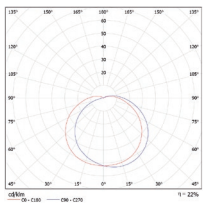

Neptune 002 - puolivarjostimella

Kestävä Defa Classic-sarjan yleisvalaisin julkisiin- ja asuntoympäristöihin. Soveltuu ulko- ja sisätiloihin. Useita valonlähde- ja värvaihtoehtoja. IP65.

Rakenne runko ja varjostin painevalettua alumiinia, kupu iskunkestävää polykarbonaattia

Väri valkoinen, musta, harmaa

Asennus asennus suoraan kattoon tai seinään

Kytkenä 3x2,5mm² ketjutettava, pikajousiliittimet

Kotelointiluokka IP65

SSTL	TYYPPI	VÄRI	VALONLÄHDE	KANTA	PAINO
H 42 061 18	Neptune 002VR 60W p/k/v	Valkoinen	GLS 60W	E27	1,8
H 42 069 35	Neptune 002VR TCF136 p/k/v	Valkoinen	TC-F 36W	2G10	2,3
H 42 069 36	Neptune 002VR TCF136 p/k/m	Musta	TC-F 36W	2G10	2,3
H 42 185 42	Neptune 002VR HCI-E/P35W p/k/v	Valkoinen	HCI-E/P 35W	E27	2,1
H 42 185 43	Neptune 002VR HCI-E/P35W p/k/m	Musta	HCI-E/P 35W	E27	2,1