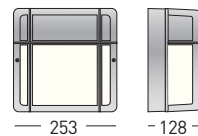

Neptune 002 - puolivarjostimella

Kestävä Defa Classic-sarjan yleisvalaisin julkisiin- ja asuntoympäristöihin. Soveltuu ulko- ja sisätiloihin. Useita valonlähde- ja värvaihtoehtoja. IP65.

Rakenne runko ja varjostin painevalettua alumiinia, kupu iskunkestävää polykarbonaattia

Väri valkoinen, musta, harmaa

Asennus asennus suoraan kattoon tai seinään

Kytkenä 3x2,5mm² ketjutettava, pikajousiliittimet

Kotelointiluokka IP65

SSTL	TYYPPI	VÄRI	VALONLÄHDE	KANTA	PAINO
H 42 061 18	Neptune 002VR 60W p/k/v	Valkoinen	GLS 60W	E27	1,8
H 42 069 35	Neptune 002VR TCF136 p/k/v	Valkoinen	TC-F 36W	2G10	2,3
H 42 069 36	Neptune 002VR TCF136 p/k/m	Musta	TC-F 36W	2G10	2,3
H 42 185 42	Neptune 002VR HCI-E/P35W p/k/v	Valkoinen	HCI-E/P 35W	E27	2,1
H 42 185 43	Neptune 002VR HCI-E/P35W p/k/m	Musta	HCI-E/P 35W	E27	2,1