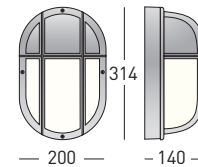

Väri valkoinen, musta, harmaa

Asennus asennus suoraan kattoon tai seinään

Kytkenä 3x2,5mm² ketjutettava, pikajousiliittimet

Kotelointiluokka IP65

SSTL	TYYPPI	VÄRI	VALONLÄHDE	KANTA	PAINO
42 061 30	Neptune 001VR 60W p/k/v	Valkoinen	GLS 60W	E27	1,6
H 42 069 32	Neptune 001VR TCF124 p/k/v	Valkoinen	TC-F 24W	2G10	2,1
H 42 069 33	Neptune 001VR TCF124 p/k/m	Musta	TC-F 24W	2G10	2,1
H 42 185 39	Neptune 001VR HCI-E/P35W p/k/v	Valkoinen	HCI-E/P 35W	E27	2,0
H 42 185 40	Neptune 001VR HCI-E/P35W p/k/m	Musta	HCI-E/P 35W	E27	2,0
H 42 185 41	Neptune 001VR HCI-E/P35W p/k/h	Harmaa	HCI-E/P 35W	E27	2,0