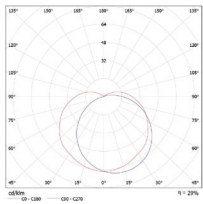

Väri valkoinen, musta, harmaa

Asennus asennus suoraan kattoon tai seinään

Kytkenä 3x2,5mm² ketjutettava, pikajousiliittimet

Kotelointiluokka IP65

SSTL	TYYPPI	VÄRI	VALONLÄHDE	KANTA	PAINO
42 061 30	Neptune 001VR 60W p/k/v	Valkoinen	GLS 60W	E27	1,6
H 42 069 32	Neptune 001VR TCF124 p/k/v	Valkoinen	TC-F 24W	2G10	2,1
H 42 069 33	Neptune 001VR TCF124 p/k/m	Musta	TC-F 24W	2G10	2,1
H 42 185 39	Neptune 001VR HCI-E/P35W p/k/v	Valkoinen	HCI-E/P 35W	E27	2,0
H 42 185 40	Neptune 001VR HCI-E/P35W p/k/m	Musta	HCI-E/P 35W	E27	2,0
H 42 185 41	Neptune 001VR HCI-E/P35W p/k/h	Harmaa	HCI-E/P 35W	E27	2,0