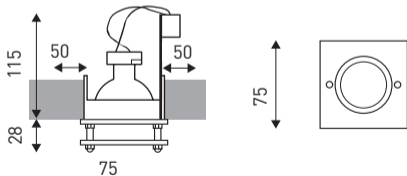

Kotelointiluokka

IP44

SSTL	TYYPPI	VÄRI	VALONLÄHDE	KANTA	PAINO
42 077 42	Nova Decor 12V 35W kro	Kromi/lasi	QR-C 51 35W	GU5,3	0,3