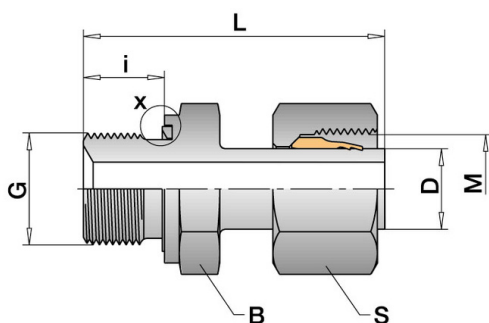

## Suunnattava suora liitin

### SR-57410L

Suora kierre DIN/ISO 228, esiasennettu leikkuurengas, ED-tiivistys

<b>Yhteys 1</b>	10L
<b>Yhteys 2</b>	G 1/4"
<b>Materiaali</b>	1.4571

### Tekniset tiedot

Weichdichtring  
Soft Seal

<b>Yhteys 1:</b>	10L
<b>Yhteys 2:</b>	G 1/4"
<b>Materiaali:</b>	1.4571
<b>M:</b>	M 16 x 1,5
<b>PN:</b>	250
<b>Sarjat:</b>	L
<b>D:</b>	10
<b>i:</b>	12
<b>S:</b>	19
<b>B:</b>	19
<b>L:</b>	39,5