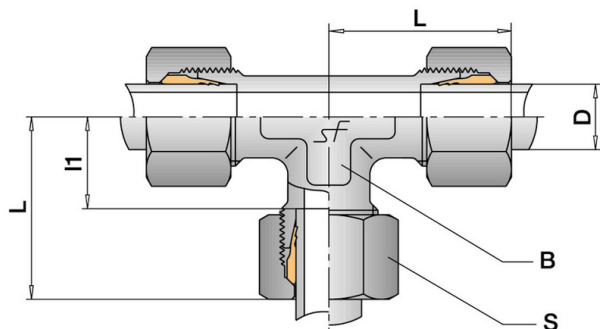

## T-jatkoliitin

SR-50722L

**Yhteys 1** 22L  
**Materiaali** 1.4571

### Tekniset tiedot

**Yhteys 1:** 22L  
**Materiaali:** 1.4571  
**PN:** 160  
**Sarjat:** L  
**D:** 22  
**S:** 36  
**B:** 27  
**L:** 44  
**I1:** 27,5