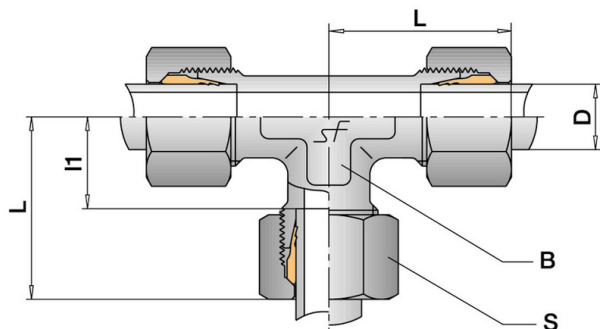

T-jatkoliitin

SR-50715L

Yhteys 1 15L
Materiaali 1.4571

Tekniset tiedot

Yhteys 1: 15L
Materiaali: 1.4571
PN: 315
Sarjat: L
D: 15
S: 27
B: 19
L: 36
I1: 21