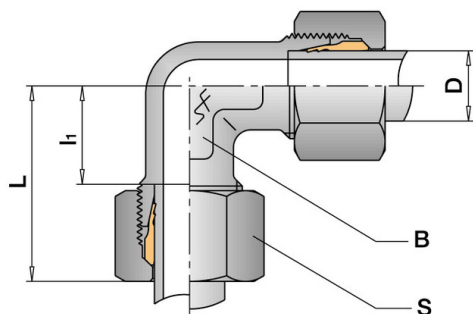

Kulmajatkoliitin

SR-5068L

Yhteys 1 8L
Materiaali 1.4571

Tekniset tiedot

Yhteys 1: 8L
Materiaali: 1.4571
PN: 315
Sarjat: L
D: 8
S: 17
B: 12
L: 29
l1: 14