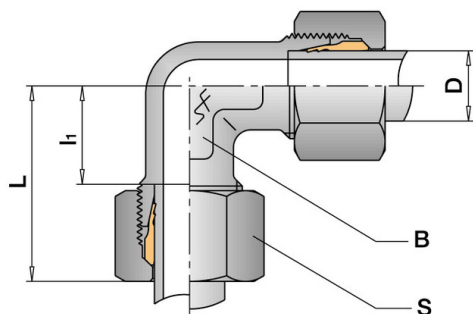

## Kulmajatkoliitin

SR-50616S

**Yhteys 1** 16S  
**Materiaali** 1.4571

### Tekniset tiedot

**Yhteys 1:** 16S  
**Materiaali:** 1.4571  
**PN:** 400  
**Sarjat:** S  
**D:** 16  
**S:** 30  
**B:** 24  
**L:** 43  
**I1:** 24,5