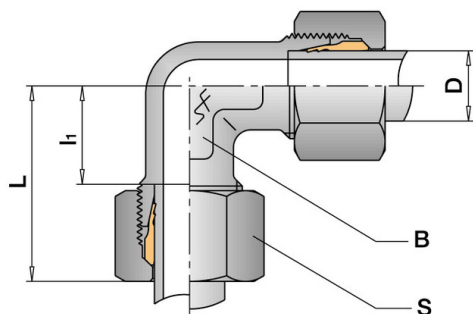

Kulmajatkoliitin

SR-50612L

Yhteys 1 12L
Materiaali 1.4571

Tekniset tiedot

Yhteys 1: 12L
Materiaali: 1.4571
PN: 315
Sarjat: L
D: 12
S: 22
B: 17
L: 32
h1: 17