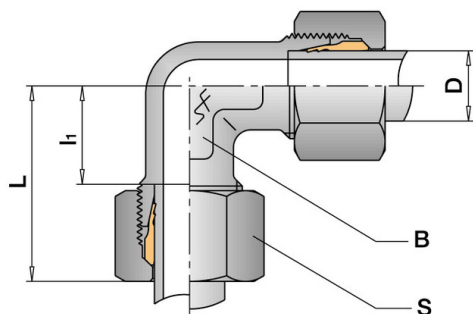

Kulmajatkoliitin

SR-50610L

Yhteys 1 10L
Materiaali 1.4571

Tekniset tiedot

Yhteys 1: 10L
Materiaali: 1.4571
PN: 315
Sarjat: L
D: 10
S: 19
B: 14
L: 30
l1: 15