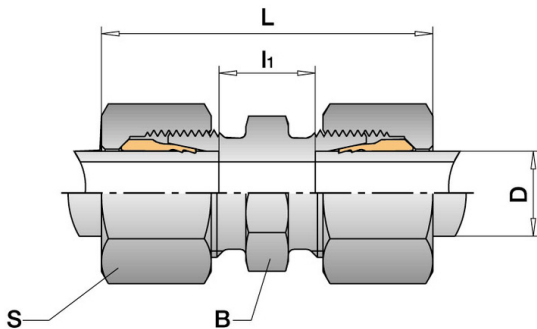

Suora jatkoliitin

SR-50528L

Yhteys 1 28L
Materiaali 1.4571

Tekniset tiedot

Yhteys 1: 28L
Materiaali: 1.4571
PN: 160
Sarjat: L
D: 28
S: 41
B: 41
L: 54
l1: 21