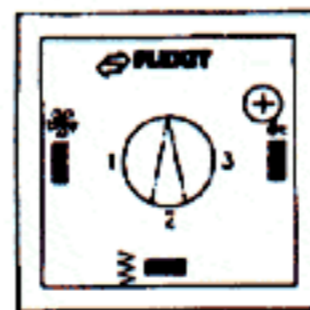

ILTO FLEX 1200

MITAT

SUORITUSKYKY

Huom. Käyrästössä poistoilmavirrat EU 7-suodatin asennettuna. Ilmamäärät tuloilmapuolella noin 10 % pienempiä.

ÄÄNITASO

Nopeus	Ilmamäärä m³/h	Mittaus 1 m kanavasta Tehotaso L_w dB oktaavikaistoin								Äänitaso huoneeseen dB(A)
		63	125	250	500	1000	2000	4000	8000	
1	500	46	51	47	44	44	38	34	24	45
2e	650	51	59	52	49	50	47	44	33	49
2d	800	57	56	56	55	57	51	53	42	50
2c	920	60	59	60	59	61	55	57	47	52
2b	1000	62	61	63	62	64	59	58	51	55
2a	1275	64	63	65	64	66	62	61	54	57
3	1425	66	65	67	66	67	64	63	56	57

AUTOMATIikka

Säätökeskus SP 100

Kytin jossa jälkilämmityksen, puhaltimien ja suodatinvahdin merkkivalot.

Säätökeskus SP 200

Kytin jossa jälkilämmityksen, puhaltimien ja suodatinvahdin merkkivalot, sekä viikkokello ja katkaisijat kellolle ja jälkilämmitysvastukselle. Upposennuspaketti osittain koottuna. Pinta-asennus täysin koottuna riviliittimellä.