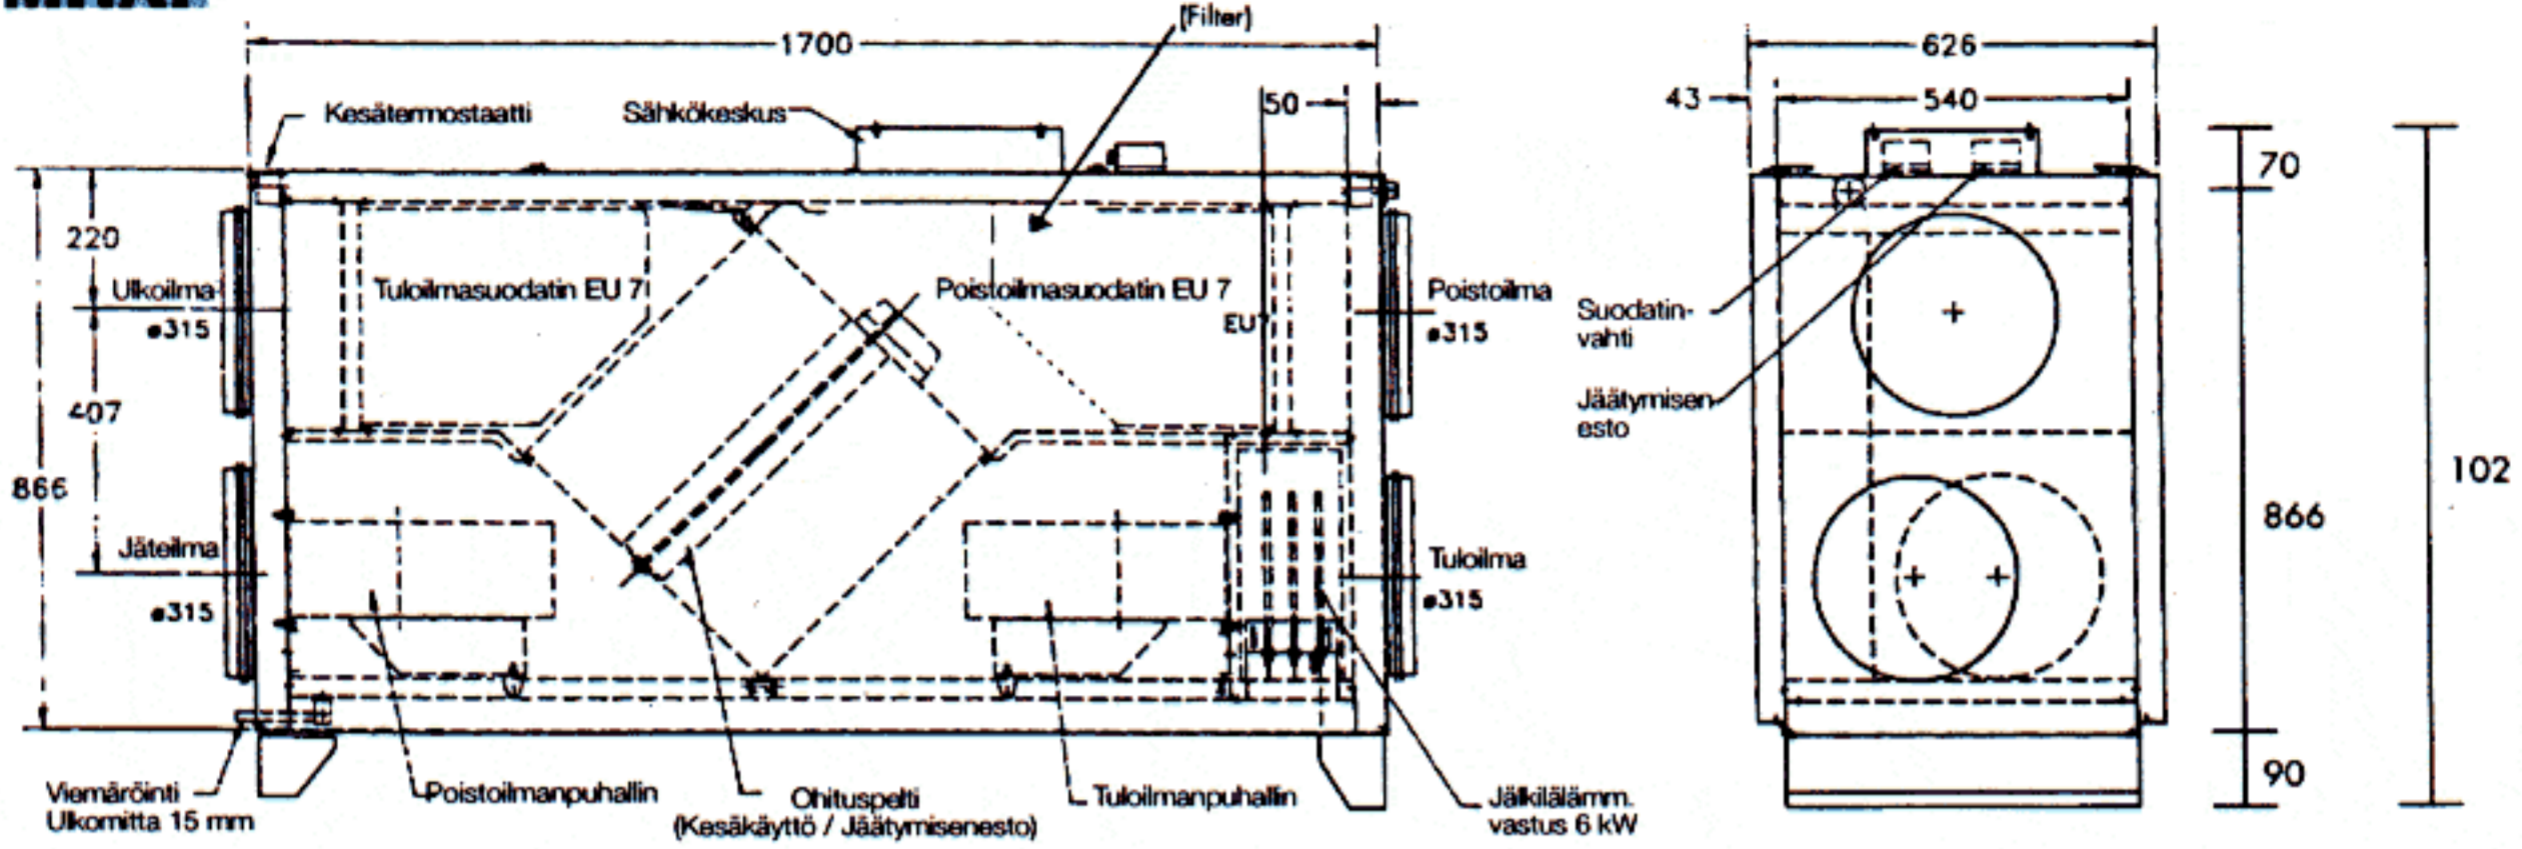

ILTO FLEX 1200

MITAT

SUORITUSKYKY

Huom. Käyrästössä poistoilmavirrat EU 7-suodatin asennettuna. Ilmamäärät tuloilmapuolella noin 10 % pienempiä.

ÄÄNITASO

Nopeus	Ilmamäärä m³/h	Mittaus 1 m kanavasta Tehotaso L_w dB oktaavikaistoin								Äänitaso huoneeseen dB(A)
		63	125	250	500	1000	2000	4000	8000	
1	500	46	51	47	44	44	38	34	24	45
2e	650	51	59	52	49	50	47	44	33	49
2d	800	57	56	56	55	57	51	53	42	50
2c	920	60	59	60	59	61	55	57	47	52
2b	1000	62	61	63	62	64	59	58	51	55
2a	1275	64	63	65	64	66	62	61	54	57
3	1425	66	65	67	66	67	64	63	56	57