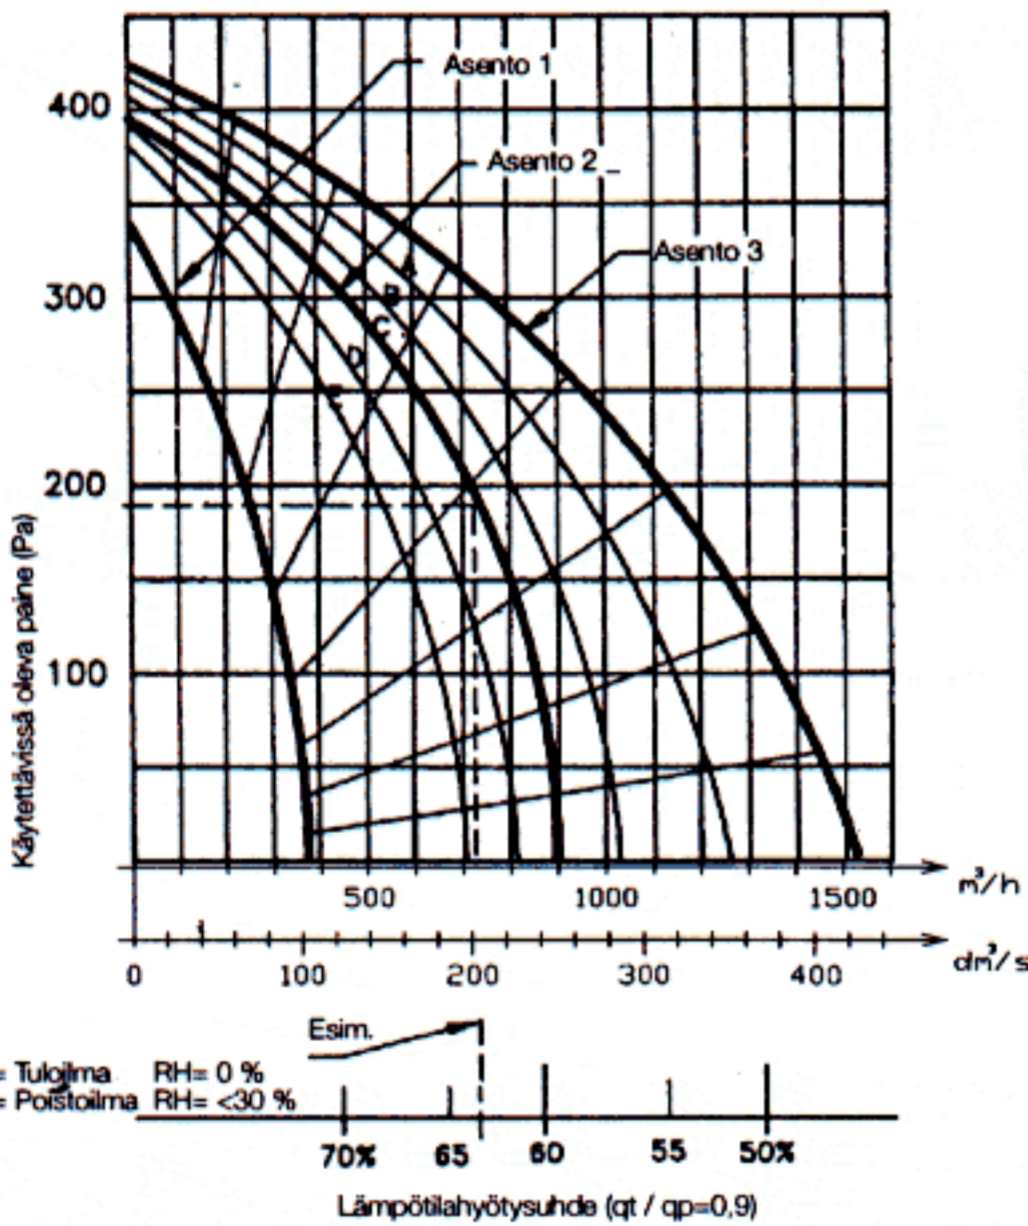

ILTO FLEX 1200

MITAT

SUORITUSKYKY

Huom. Käyrästössä poistoilmavirrat EU 7-suodatin asennettuna. Ilmamäärät tuloilmapuolella noin 10 % pienempiä.

ÄÄNITASO

Nopeus	Ilmamäärä m³/h	Mittaus 1 m kanavasta Tehotaso L_w dB oktaavikaistoin								Äänitaso huoneeseen dB(A)
		63	125	250	500	1000	2000	4000	8000	
1	500	46	51	47	44	44	38	34	24	45
2e	650	51	59	52	49	50	47	44	33	49
2d	800	57	56	56	55	57	51	53	42	50
2c	920	60	59	60	59	61	55	57	47	52
2b	1000	62	61	63	62	64	59	58	51	55
2a	1275	64	63	65	64	66	62	61	54	57
3	1425	66	65	67	66	67	64	63	56	57

AUTOMATIikka

Säätökeskus SP 100

Kytin jossa jälkilämmityksen, puhaltimien ja suodatinvahdin merkkivalot.

Säätökeskus SP 200

Kytin jossa jälkilämmityksen, puhaltimien ja suodatinvahdin merkkivalot, sekä viikkokello ja katkaisijat kellolle ja jälkilämmitysvastukselle. Upposennuspaketti osittain koottuna. Pinta-asennus täysin koottuna riviliittimellä.