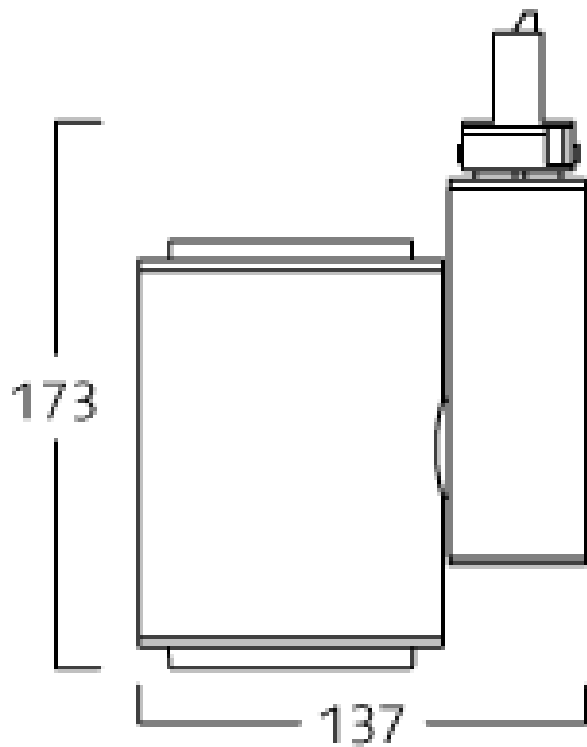

Marathon Midi LED

3000, 30	1,1	Valkoinen	4000	>80	Medium	79325
3000, 30	1,1	Musta	4000	>80	Flood	79329
3000, 37	1,1	Musta	3000	>90	Medium	86527
3000, 37	1,1	Musta	3000	>90	Medium	86528
3000, 37	1,1	Musta	3000	>90	Medium Spot	86526
3000, 37	1,1	Valkoinen	3000	>90	Medium	86521
3000, 37	1,1	Valkoinen	3000	>90	Flood	86524
3000, 37	1,1	Valkoinen	3000	>90	Medium Spot	86520
4000, 45	1,1	Musta	3000	>90	Medium	88979
4000, 45	1,1	Musta	3000	>90	Flood	88981
4000, 45	1,1	Valkoinen	3000	>90	Medium	88978
4000, 45	1,1	Valkoinen	3000	>90	Flood	88980
4000, 45	1,1	Valkoinen	3000	>90	Medium Spot	88976
4000, 45	1,1	Musta	3000	>90	Medium Spot	88977
4500, 48	1,1	Valkoinen	3000	>80	Flood	88974
4500, 48	1,1	Valkoinen	3000	>80	Medium	88972
4500, 48	1,1	Musta	3000	>80	Flood	88975
4500, 48	1,1	Musta	3000	>80	Medium	88973
4500, 48	1,1	Valkoinen	3000	>80	Medium Spot	88970
4500, 48	1,1	Musta	3000	>80	Medium Spot	88971