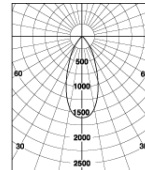

Leveä valonjako,
2000 lm