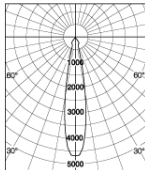

Keskileveä
valonjako, 1100
lm