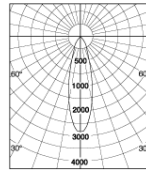

## Marathon Midi LED

Kapea valonjako,  
1100 lm

Keskileveä  
valonjako, 1100  
lm

Keskileveä  
valonjako, 2000  
lm

Keskileveä  
valonjako, 3000  
lm

Leveä valonjako,  
2000 lm

Leveä valonjako,  
3000 lm