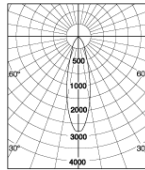

Keskileveä
valonjako, 2000
lm