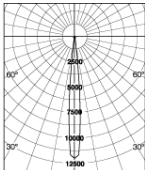

Marathon Midi LED

Kapea valonjako,
1100 lm