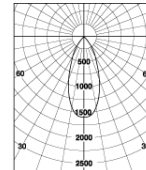

Leveä valonjako,
3000 lm