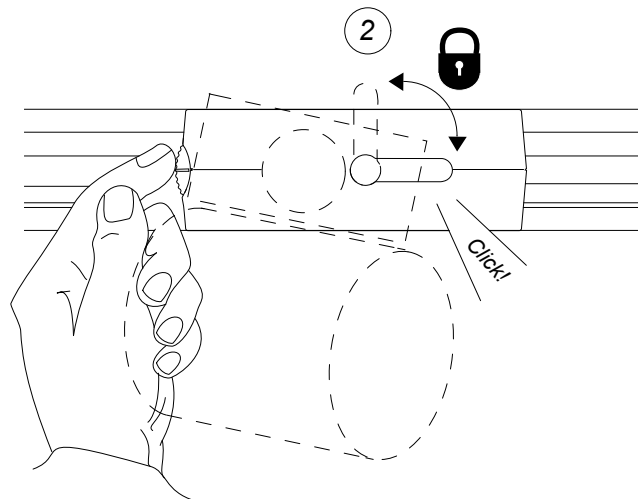

FAGERHULT

SE - 566 80 Habo

Marathon Midi LED

S Det är lämpligt att denna information överlämnas till användaren av anläggningen.

GB It is appropriate that this information is passed on to the users of the installation.