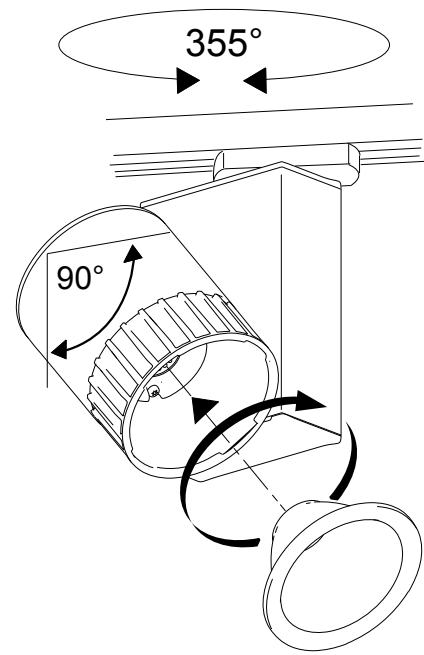

FAGERHULT

SE - 566 80 Habo

Marathon Midi LED

S Det är lämpligt att denna information överlämnas till användaren av anläggningen.

GB It is appropriate that this information is passed on to the users of the installation.