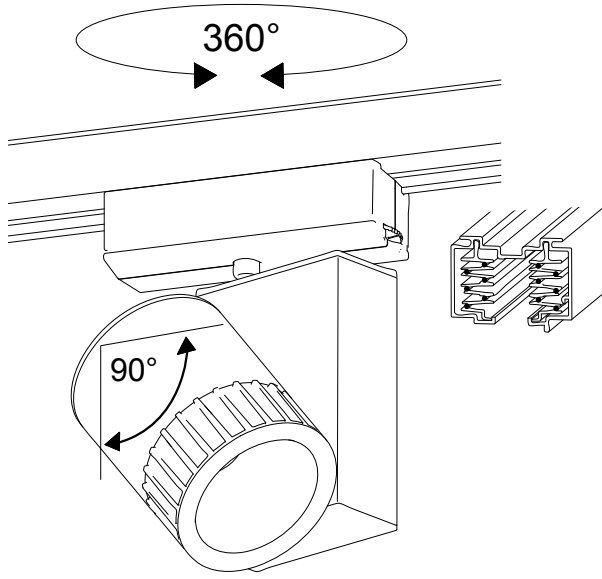

FAGERHULT

SE - 566 80 Habo

Marathon Midi LED

S Det är lämpligt att denna information överlämnas till användaren av anläggningen.

GB It is appropriate that this information is passed on to the users of the installation.