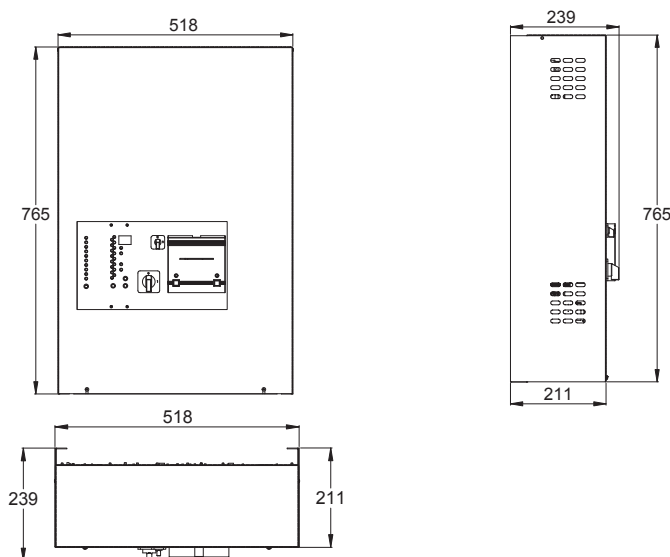

KESKUKSEN MITAT

KESKUSTYYPIT

Sähkö-numero	Tuote-koodi	Ottoteho verkosta	Ryhmämäärä/ Ryhmälähdöt	Ryhmien maksimi yhteenlaskettu kokonaiskuormitettavuus	Ryhmien maksimi yhteenlaskettu kokonaiskuormitettavuus 1 h:n toiminta-ajalla akkukäytöllä	Paino (kg)
7118833	TKT6508C	3100 VA	8 ryhmää à 250 W	2000 VA	2000 W	29,5
7118834	TKT6516C	3680 VA	16 ryhmää à 250 W	2580 VA	4000 W	30,0
7118835	TKT6524C	3680 VA	24 ryhmää à 250 W	2580 VA	6000 W	30,5