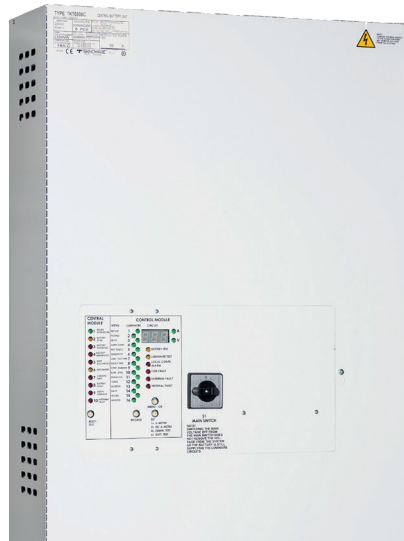

IP 20 = Tuotteen koteloiluokka

CE = Tuote täyttää pienjännitedirektiivin ja EMC-direktiivin vaatimukset

EN 50171 = Turvavalokeskus täyttää standardin EN 50171 vaatimukset

TAPSA CONTROL TKT65xxC

230 V
OSOITTEELLINEN
TURVAVALO-
KESKUS

KESKUKSEEN
VOI LIITTÄÄ 16
VALAISINTA /
RYHMÄ

TARVITSEE
18 KPL AKKUJA,
AKKUKAAPELI-
SARJAN JA AKKU-
KOTELON

-sertifioitu:
• TKT65XXC

TKT65-sarjan turvavalokeskukset tarjoavat tehokkaan ratkaisun syöttämään keskusuurta määrää valaisimia. Ne sopivat erityisesti keskusuriin kiinteistöihin ja suuriin kiinteistöihin, joissa keskusjärjestelmä halutaan hajauttaa useampiin itsenäisiin alueisiin.

Keskuksen syöttöjännite on 230 VAC. Lähtöjännite on normaalikäytöllä 230 VAC ja akkukäytöllä 216 VDC. Akkujännite on 216 V, joka muodostetaan 18:lla sarjaan kytketyllä 12 V akulla.

Normaalien turvavalostaustoimintojen lisäksi Tapsa Control TKT65xxC -sarjan turvavalokeskukset mahdollistavat keskuksen ja siihen liitettyjen valaisimien automaattisen testauksen. Valaisimien testaus tapahtuu osoitteellisesti siten että kommunikointi tapahtuu samoja ryhmäkaapeleita pitkin kuin valaisimien tehonsyöttökin.