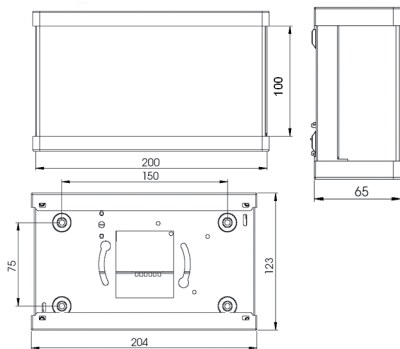

## Opas puolikas

Opas puolikas on keskusakustojärjestelmään liitettävä merkkivalaisin. Tämä yksi-puoleinen valaisin voidaan asentaa suoraan seinään tai kattoon kannakkeilla. Havaintoetäisyys on max. 20 m.

- Rakenne** valaisinrunko ja kupu muovia
- Opaste** toimitukseen sisältyy monivalintatarra, 20 m havaintoetäisyys
- Asennus** asennus suoraan seinään tai kattoon kannakkeella
- Kytkenä** -0- 2 x 2,5 mm<sup>2</sup> tai 2 x 6 mm<sup>2</sup>
- Kotelointiluokka** IP20