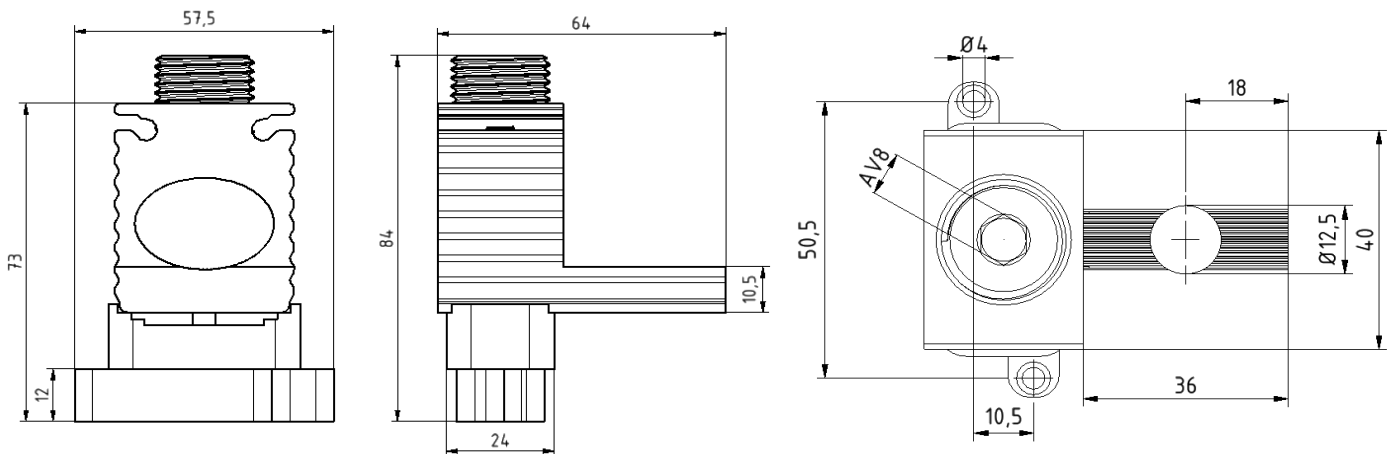

Tuotetiedot

Tuotekoodi	VC04-0009	Sähkönumero	5202438	EAN-koodi	6410052024383
Tuotenimi	Yleiskaapelikenkä 1-Al/Cu 95-300mm ² eristysalustalla				
Johtimet	1xAl/Cu 95-300mm ²				

Tekniset tiedot

Nimellisvirta	Cu	490	A
	Al	420	A
Nimellisjännite		690	V
Max. Virta (US)	Cu	-	A
	Al	-	A
Max. Jännite (US)		-	V
Napaluku		1	kpl
Max. Johdin koko		300	mm ²
Kivistysmomentti	95-185 mm ²	33	Nm
	240-300 mm ²	60	Nm
	-	-	Nm
	-	-	Nm
Käyttölämpötila		80	°C
Paino		152	g
IP-suojaus		-	
Standardit	EN 61238-1:2003		
Väri/ Materiaali	Tina pinnattu alumiini/ musta PA66		
Kiinnitys/ Kytkenä	Ruuvi M4		

Kuvaus

OTE-yleisliittimet ovat tarkoitettu alumiini- ja kuparikaapeleiden liittämiseen. Liittimiä käytetään sähkökeskusten ja kojeistojen kytkennöissä.

Mittakuva

Pakkaus

Pakkausmuoto	Laatikko	Kpl / Pakkaus	10	Paino [Kg]	1,70
Pituus [mm]	300	Leveys [mm]	205	Korkeus [mm]	100