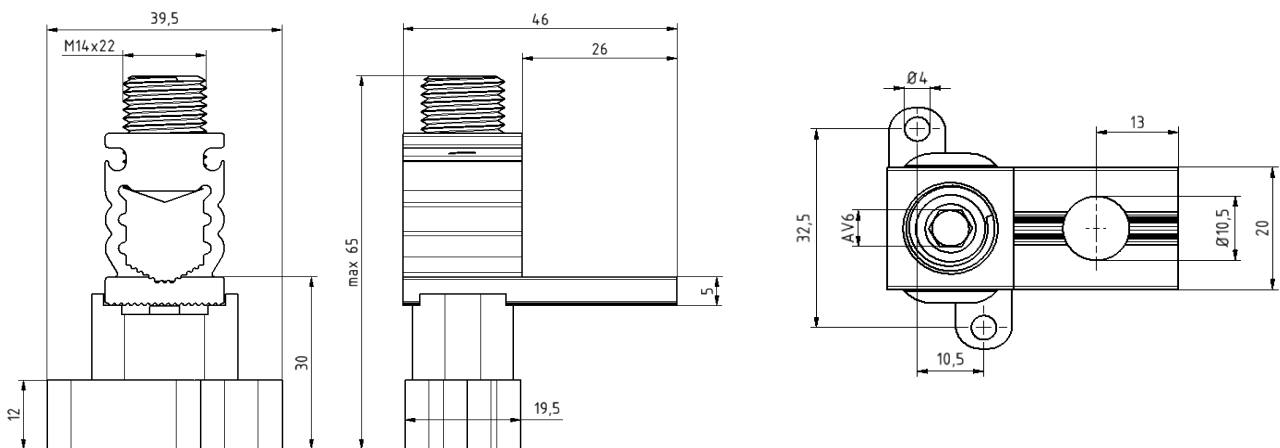

Tuotetiedot

Tuotekoodi	VC04-0003	Sähkönumero	5202432	EAN-koodi	6410052024321
Tuotenimi	Yleiskaapelikenkä 1-Al/Cu 6-95mm ² eristysalustalla				
Johtimet	1xAl/Cu 6-95mm ²				

Tekniset tiedot

Nimellisvirta	Cu	245	A
	Al	220	A
Nimellisjännite		690	V
Max. Virta (US)	Cu	-	A
	Al	-	A
Max. Jännite (US)		-	V
Napaluku		1	kpl
Max. Johdin koko		95	mm ²
Kirstysmomentti	6-35 mm ²	10	Nm
	50-95 mm ²	22	Nm
		-	Nm
		-	Nm
Käyttölämpötila		80	°C
Paino		40	g
IP-suojaus		-	
Standardit	EN 61238-1:2003		
Väri/ Materiaali	Tina pinnattu alumiini/ musta PA66		
Kiinnitys/ Kytkenä	Ruuvi M4		

Kuvaus

OTE-yleisliittimet ovat tarkoitettu alumiini- ja kuparikaapeleiden liittämiseen. Liittimiä käytetään sähkökeskusten ja kojeistojen kytkennöissä.

Mittakuva

Pakkaus

Pakkausmuoto	Laatikko	Kpl / Pakkaus	30	Paino [Kg]	1,08
Pituus [mm]	210	Leveys [mm]	155	Korkeus [mm]	105