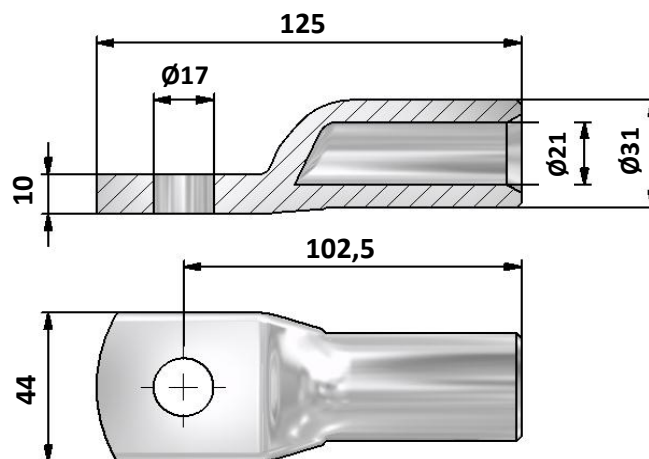

**Tuotetiedot**

Tuotekoodi	<b>VB01-0038</b>	Sähkönumero	<b>5201215</b>	EAN-koodi	<b>6410052012151</b>
Tuotenimi	<b>OLA Al-kaapelikenkä 240 mm<sup>2</sup>- Ø16</b>				

**Tekniset tiedot**

Johdin materiaali	<b>Al</b>	
Nimellinen johdin poikkipinta-ala	<b>240</b>	mm <sup>2</sup>
Paino	<b>129</b>	g

Standardit	-
Materiaali/ Pinnoitus	<b>Alumiini, ei pinnoitusta</b>
Kiinnitys/ KytKentä	<b>Puristus</b>

**Kuvaus**

OLA on alumiinikaapeleille tarkoitettu puristettava kaapelikenkä. Kuivissa tiloissa Al-kaapelikenkä voidaan liittää liitosrasvaa käyttäen myös tinattuihin ja hopeoituihin kuparikiskoihin. Voidaan kytkeä myös PEX kaapeliin. Liittimen mukana toimitetaan jousialuslaatta ja 2 kpl:tta paineentasauslaattoja. Asennuksessa käytetään tavanomaisia liittimien puristustyökaluja.

**Mittakuva**

**Pakkaus**

Pakkausmuoto	<b>Pussi</b>	Kpl / Pakkaus	<b>3</b>	Paino [Kg]	<b>0,40</b>
Pituus [mm]	<b>32</b>	Leveys [mm]	<b>140</b>	Korkeus [mm]	<b>140</b>