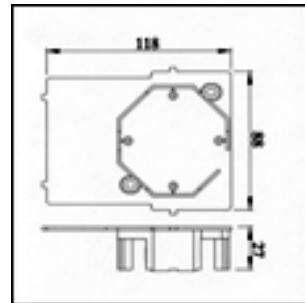

Listasennuskotelo 2-osaiselle pistorasialle

Koteloissa on valmiina aukkoaihiot kaikille yleisimmin käytetyille asennuslistoille. Asennusalusta toimii kojeen kiinnityspohjana ja samalla kohdistaa kotelon. Kalustetun kotelon alaosa voidaan käyttää jakorasiana max. 5 kpl liittimiä.

EAN	Tyyppi	Nimitys	Pakkaus
6410014027520	2552L-212	2-os.pistorasialle,mitat 123x93x43	5/50