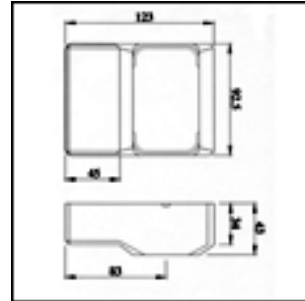

Listasennuskotelo 2-osaiselle pistorasialle

Koteloissa on valmiina aukkoaihiot kaikille yleisimmin käytetyille asennuslistoille. Asennusalusta toimii kojeen kiinnityspohjana ja samalla kohdistaa kotelon. Kalustetun kotelon alaosa voidaan käyttää jakorasiana max. 5 kpl liittimiä.

EAN	Tyyppi	Nimitys	Pakkaus
6410014027520	2552L-212	2-os.pistorasialle,mitat 123x93x43	5/50