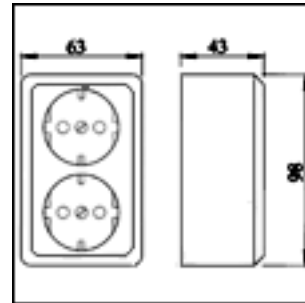

Maadoitettu pistorasia

16A,250V. Pistorasioiden mukana toimitetaan asennuslevy, joka helpottaa asennusta, ja mahdollistaa asennuksen jotavalle alustalle.

EAN	Tyyppi	Nimitys	Pakkaus
6410024061217	232EA	2-osainen, ruuviliittimin, SUKO	10/100