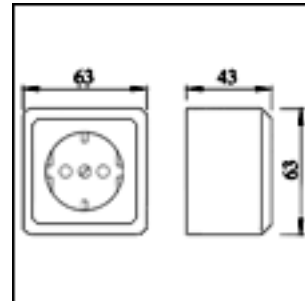

Maadoitettu pistorasia

16 A, 250 V. Pistorasioiden mukana toimitetaan asennuslevy, joka helpottaa asennusta, ja mahdollistaa asennuksen johtavalle alustalle.

EAN	Tyyppi	Nimitys	Pakkaus
6410024061316	20EAKS	1-osainen,jousiliittimin, SUKO	10/100