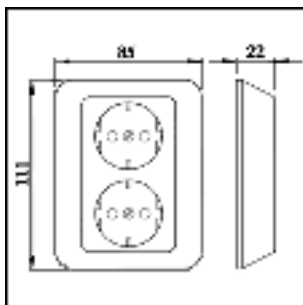

# Maadoitettu pistorasia peitelevyllä

16 A, 250 V.

EAN	Tyyppi	Nimitys	Pakkaus
6410025064217	232EUJ	2-osainen,peitelevyllä,ruuviliittimin	10/100