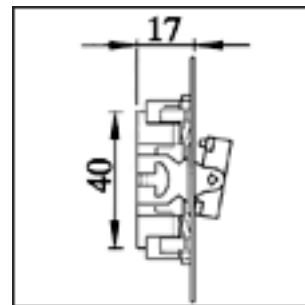

5 painonappi

10 A, 250 V, jousiliittimin, merkkivalon kytkentämahdollisuus.
Painonapissa avautuva ja sulkeutuva kosketintoiminto.
Jousikiinnitteisellä vivulla.

EAN	Tyyppi	Nimitys	Pakkaus
6410021260132	1465U	Sarja(5),ei merkkivalomahdollisuutta	10/100