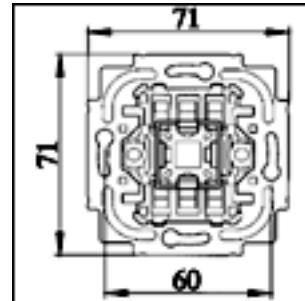

5 painonappi

10 A, 250 V, jousiliittimin, merkkivalon kytkentämahdollisuus.
Painonapissa avautuva ja sulkeutuva kosketintoiminto.
Jousikiinnitteisellä vivulla.

EAN	Tyyppi	Nimitys	Pakkaus
6410021260132	1465U	Sarja(5),ei merkkivalomahdollisuutta	10/100