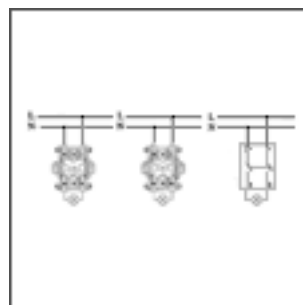

2 valvontakytkin

16 A, 250 V, jousiliittimin, jousikiinnitteisellä vivulla. Toimitetaan merkivalolampulla ja punaisella linssillä varustettuna.

Merkkivalo joko valvonta- tai hakuvalona

EAN	Tyyppi	Nimitys	Pakkaus
6410021060145	1062UK	Valvontakytkin, 2-napainen	10/100