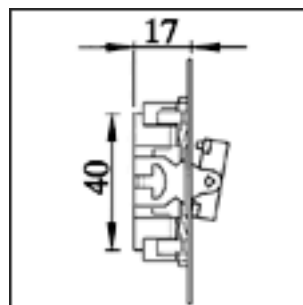

2 valvontakytkin

16 A, 250 V, jousiliittimin, jousikiinnitteisellä vivulla. Toimitetaan merkivalolampulla ja punaisella linssillä varustettuna.

Merkkivalo joko valvonta- tai hakuvalona

EAN	Tyyppi	Nimitys	Pakkaus
6410021060145	1062UK	Valvontakytkin, 2-napainen	10/100