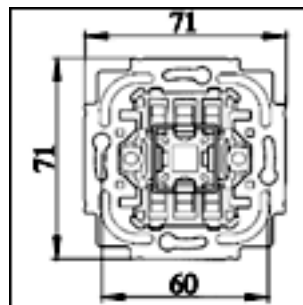

2 valvontakytkin

16 A, 250 V, jousiliittimin, jousikiinnitteisellä vivulla. Toimitetaan merkivalolampulla ja punaisella linssillä varustettuna.

Merkkivalo joko valvonta- tai hakuvalona

EAN	Tyyppi	Nimitys	Pakkaus
6410021060145	1062UK	Valvontakytkin, 2-napainen	10/100